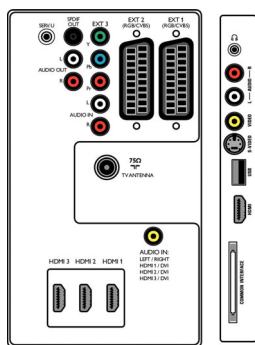

Характеристики

Подсветка Ambilight

- Возможности режима Ambilight: 2-канальная Ambilight
- Предварительно настроенные режимы: 4 активных адаптивных режима

Изображение/дисплей

- Формат изображения: Широкий экран
- Размер экрана по диагонали (в дюймах):

47 (дюймы)

- Размер экрана по диагонали (метрич.): 119 см
- Цвет корпуса: Черная передняя панель и белая задняя панель
- Разрешение панели: 1920 x 1080p
- Яркость: 500 кд/м²
- Улучшение изображения: Технология Pixel Plus 3 HD, Режим 3/2 – 2/2 Motion Pull Down, 3D гребенчатый фильтр, Функция Active Control +

- световой датчик, Улучшение цвета, Улучшение цветовых переходов, Цифровое шумоподавление, Динамическое повышение контрастности, Улучшение яркостных переходов, Обработка 1080p 24/25/30 Гц, Обработка 1080p 50/60 Гц, HD Natural Motion
- Тип экрана дисплея: ЖКД с активной матрицей Full HD W-UXGA
- Динамическая контрастность экрана: 30000:1