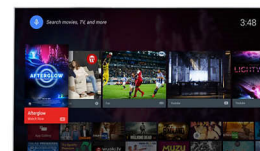

Четыре ядра, Android

Благодаря четырехъядерному процессору Philips и ОС Android вам гарантированы незабываемые впечатления от любимых игр. ОС Android легко справляется с поставленными задачами, обеспечивая быстрое перемещение по меню телевизора, удобную работу с приложениями и легкое воспроизведение видеofайлов, чтобы вы могли в полной мере насладиться любимыми развлечениями.

Google Play

В каталоге Google Play™ найдутся интересные и качественные игры для пользователей любого возраста. Игры оптимизированы для использования на телевизоре, поэтому качество изображения будет настолько же впечатляющим, как и сюжет игры. Кроме того, вам не понадобится громоздкая игровая консоль: вы сможете легко перемещаться по меню телевизора и играть в увлекательные игры, подключив универсальный игровой джойстик USB.