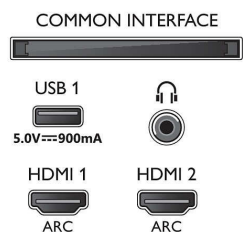

4K UHD LED на базе ОС Android TV

Телевизор 146 см (58") с Ambilight Picture Performance Index 1700, HDR 10+, Процессор P5 Perfect Picture

Характеристики

Подсветка Ambilight

- Возможности режима Ambilight: Встроенный Ambilight+Hue, Музыка Ambilight, Игровой режим, Подстраивается под цвет стены, Режим Lounge
- Версия Ambilight: Трехсторонняя

Изображение/дисплей

- Формат изображения: 16:9
- Размер экрана по диагонали (в дюймах): 58 (дюймы)

- Размер экрана по диагонали (метрич.): 146 см
- Дисплей: 4K Ultra HD LED
- Разрешение панели: 3840 x 2160
- Процессор обработки изображения: Процессор P5 Perfect Picture
- Улучшение изображения: Разрешение Ultra, Технология Micro Dimming Pro, 1700 PPI, HDR10+

Поддерживаемое разрешение дисплея

- Компьютерные входы для всех интерфейсов

58PUS7304/12

HDMI: Поддержка HDR, HDR10 / HLG, до 4K UHD 3840 x 2160 при 60 Гц

- Выходы для всех интерфейсов HDMI: до 4K UHD 3840 x 2160 при 60 Гц, Поддержка HDR, HDR10/HLG (Hybrid Log Gamma), HDR10+/Dolby Vision

Тюнер/прием/передача

- Цифровое ТВ: DVB-T/T2/T2-HD/C/S/S2
- Воспроизведение видео: NTSC, PAL, SECAM
- Поддержка MPEG: MPEG2, MPEG4

Connections

Side