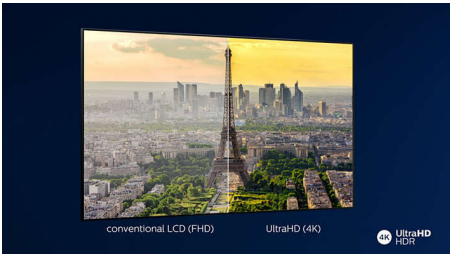

58PUS7304/12

Основные особенности

Сбалансированный звук

Сбалансированный звук из широкополосных динамиков.

4K UHD

Яркий 4K LED-телевизор. Яркая картинка HDR. Плавное движение. Телевизор Philips 4K UHD TV обеспечивает реалистичность контента благодаря высокой контрастности и насыщенным цветам. Более глубокая картинка и плавное движение. Фильмы, передачи, игры и многое другое будут выглядеть отлично вне зависимости от источника.