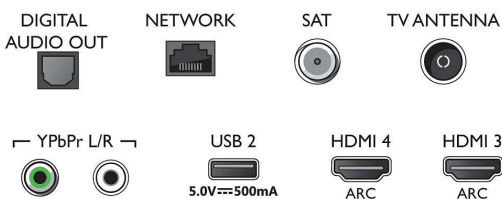

Тюнер/прием/передача

- Цифровое ТВ: DVB-T/T2/T2-HD/C/S/S2
- Воспроизведение видео: NTSC, PAL, SECAM
- Поддержка MPEG: MPEG2, MPEG4

Connections

Side

Bottom

4K UHD LED на базе ОС Android TV

Телевизор 146 см (58") с Ambilight Picture Performance Index 1700, HDR 10+, Процессор P5 Perfect Picture