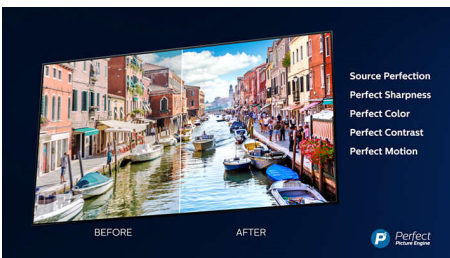

Процессор P5 Perfect Picture

Процессор Philips P5 передает контент с качеством, как на источнике. Наслаждайтесь большим количеством деталей, глубиной изображения, яркостью цветов и естественностью оттенков кожи. Невероятная четкость и контрастность поможет прочувствовать все, что происходит на экране. Движение на экране идеально плавное.