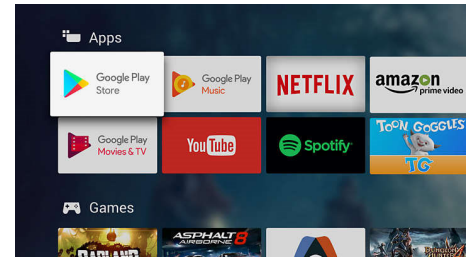

Контент на телевизоре

Благодаря магазину Google Play и галерее приложений Philips на телевизор можно загрузить обширную онлайн-коллекцию фильмов, телепередач, музыки, приложений и игр.

Интеллектуальное управление голосом.