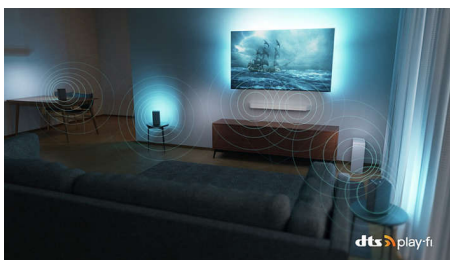

DTS Play-Fi

คุณจะได้รับเสียงจากทีวีที่ขมขื่นและชัดเจนทันทีที่แกะออกจากกล่อง หากคุณต้องการมากกว่านั้น ระบบ Wireless Home ของ Philips ที่มี DTS Play-Fi ช่วยให้คุณเชื่อมต่อกับซาวด์บาร์และลำโพงไร้

50PUT8528/67

สายที่ใช้งานร่วมกันได้ในบ้านของคุณภายในไม่กี่วินาที

โดยคุณสามารถสร้างระบบเสียงรอบทิศทางแบบโอบอ้อมด้วยเตอร์โดยใช้ทีวีเป็นลำโพงกลางได้