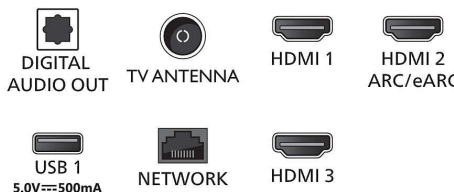

Connections

Side

Down

วันที่ออก 2023-11-13

เวอร์ชัน: 1.1.2

EAN: 87 18863 03922 9

© 2023 Koninklijke Philips N.V. สงวนลิขสิทธิ์

ข้อมูลจำเพาะอาจเปลี่ยนแปลงได้โดยไม่ต้องแจ้งให้ทราบล่วงหน้า เครื่องหมายการค้าเป็นสมบัติของ Koninklijke Philips N.V. หรือเจ้าของรายอื่นๆ

www.philips.com

* EPG และการรับชมที่แท้จริง (นานถึง 8 วัน)

ขึ้นอยู่กับประเทศและผู้ให้บริการ

* การให้บริการ Android App แยกต่างกันในแต่ละประเทศ

โปรดเข้าไปที่ Google Play Store

ในท้องถิ่นของคุณเพื่อดูรายละเอียดเพิ่มเติม

* แอปพลิเคชัน Philips TV Remote

และฟังก์ชันที่เกี่ยวข้องจะแตกต่างกันไปตามที่วันแต่ละวัน ผู้ให้บริการ

และประเทศ ตลอดจนรุ่นและระบบปฏิบัติการของอุปกรณ์อัจฉริยะ

สำหรับรายละเอียดเพิ่มเติม โปรดไปที่ www.philips.com/TVRemoteapp

* Amazon, Alexa

มีให้บริการในบางภาษาและบางประเทศ

* Amazon Prime หรือให้บริการในบางภาษาและบางประเทศ.

Disney+ มีให้บริการในบางภาษาและบางประเทศ

พร้อมให้บริการในบางภาษาและบางประเทศ

* ต้องสมัครสมาชิก Netflix เป็นไปตามข้อกำหนดที่ <https://www.netflix.com>

* ภาพที่ปรากฏบนเว็บไซต์เป็นภาพที่ไม่ใช่ภาพสัญลักษณ์

โปรดดูทีวีเครื่องจริงที่จำหน่ายในร้านค้าปลีกหรือร้านค้าทุกครั้ง

* Google TV

เป็นชื่อของระบบการเชื่อมต่อเครือข่ายของอุปกรณ์นี้เป็นเครื่องหมายการค้าของ Google LLC

* Google TV

เป็นเครื่องหมายการค้าของ Google LLC