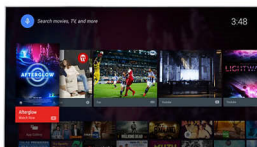

Четыре ядра, Android

Благодаря четырехъядерному процессору Philips и ОС Android вам гарантированы незабываемые впечатления от любимых игр. ОС Android легко справляется с поставленными задачами, обеспечивая быстрое перемещение по меню телевизора, удобную работу с приложениями и легкое воспроизведение видеофайлов, чтобы вы могли в полной мере насладиться любимыми развлечениями.

Google Play

В каталоге Google Play™ найдутся интересные и качественные игры для пользователей любого возраста. Игры оптимизированы для использования на телевизоре, поэтому качество изображения будет настолько же впечатляющим, как и сюжет игры. Кроме того, вам не понадобится громоздкая игровая консоль: вы сможете легко перемещаться по меню телевизора и играть в увлекательные игры, подключив универсальный игровой джойстик USB.

Облачный игровой сервис

В облачном игровом сервисе содержится множество качественных игр любого уровня для пользователей любого возраста. Выберите игру, которая придется вам по вкусу, и наслаждайтесь ею прямо на телевизоре!