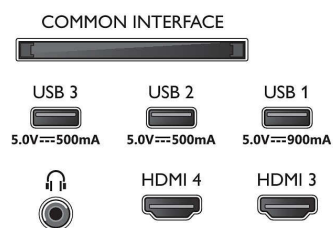

Specifikationer

Ambilight

- Funktioner för Ambilight: Går att anpassa till väggens färg, Loungeläge, Spelläge, Ambilight Music, AmbiWakeup, AmbiSleep, fungerar med Philips trådlösa högtalare för hemmet, Ambilight Bootup Animation
- Ambilight-version: nästa generations 3-sidiga

Bild/visning

- Diagonal skärmstorlek (tum): 65 tum
- Diagonal skärmstorlek (metrisk): 164 cm
- Teckenfönster: OLED med 4K Ultra HD

- Skärmapplösning: 3 840 x 2 160
- Uppdateringsfrekvens: 120 Hz
- Bildmotor: P5 AI Perfect Picture Engine
- Bildförbättring: Perfect Natural Motion, Micro Dimming Perfect, Brett färgomfång 99 % DCI/P3, Dolby Vision, A.I. PQ-läge, CalMAN Ready, IMAX enhanced mode, HDR10+ Adaptive, Filmmaker mode

Skärmens ingångsupplösning

- Uppdateringsfrekvens för upplösning: 576p–50 Hz, 640 x 480–60 Hz, 720p–50 Hz, 60 Hz, 1920 x

1080p–24 Hz, 25 Hz, 30 Hz, 50 Hz, 0,60 Hz, 100 Hz, 120 Hz., 2560 x 1440–60 Hz, 120 Hz, 3840 x 2160p–24 Hz, 25 Hz, 30 Hz, 50 Hz, , 60 Hz, 100 Hz, 120 Hz.

Mottagare/mottagning/sändning

- Digital-TV: DVB-T/T2/T2-HD/C/S/S2
- Videouppspelning: PAL, Secam
- TV-programguide*: 8-dagars elektronisk programguide
- Signalstyrkeindikering

Connections

Side