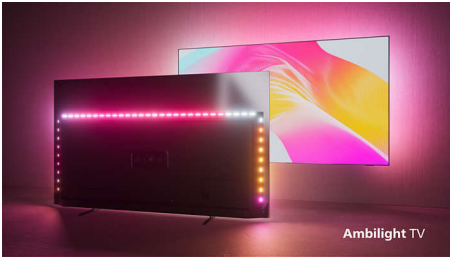

4K Ambilight-TV

164 cm (65 tum) Ambilight-TV Ljud från Bowers & Wilkins, P5 AI picture engine, Google TV™

Funktioner

Nästa generations Ambilight

Med nästa generations Ambilight omsluter LED-lamporna bakom skärmen dig med en halo av färgglatt ljus som är mer detaljerat, bättre definierat och mer synkroniserat med all action än någonsin tidigare! Dessutom kan du liva upp en tom skärm med Auroras samling med utvalda bilder och videor, vilka ser fantastiska ut med Ambilight.