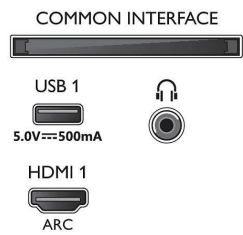

Android TV

- Besturingssysteem: Android TV™ 11 (R)
- Vooraf geïnstalleerde apps: Amazon Prime Video,

Connections

Side

Bottom

4K UHD Android TV

TV met 3-zijdige Ambilight Voornaamste HDR-indelingen ondersteund, Dolby Vision en Dolby Atmos, Android TV van 139 cm (55")