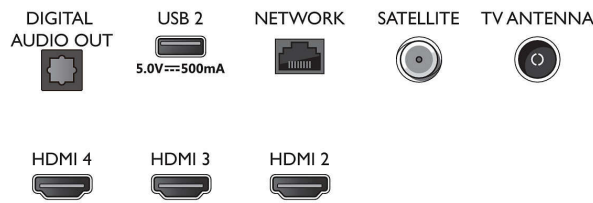

Android TV

- Besturingssysteem: Android TV™ 11 (R)
- Vooraf geïnstalleerde apps: Amazon Prime Video,

Connections

Side

Bottom

4K UHD Android TV

TV met 3-zijdige Ambilight Voornaamste HDR-indelingen ondersteund, Dolby Vision en Dolby Atmos, Android TV van 139 cm (55")

Specificaties

- BBC iPlayer, Disney+, Netflix, YouTube
- Geheugen (flash): 16 GB*
- Gaming cloud: Stadia

Smart TV-functies

- Interactieve TV: HbbTV
- Gebruiksgemak: Alles-in-één Smart menuknop, Gebruikershandleiding op het scherm
- Firmware-upgrade mogelijk: Auto-upgradewizard voor firmware, Firmware te upgraden via USB, Onlinefirmware-upgrade, App-upgrade op de achtergrond
- Spraakassistent*: Geschikt voor Google Assistent*