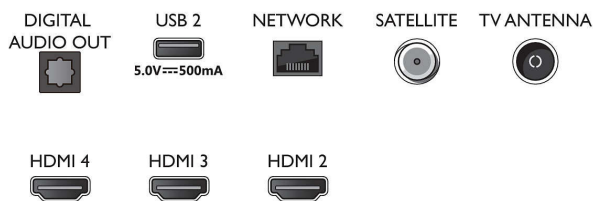

- Формат изображения: 16:9
- Размер экрана по диагонали (метрич.): 126 см
- Дисплей: 4K Ultra HD LED
- Разрешение панели: 3840 x 2160

- Процессор обработки изображения: Pixel Precise Ultra HD
- Улучшение изображения: Dolby Vision, HLG (Hybrid Log Gamma), Совместимость с HDR10+
- Размер экрана по диагонали (в дюймах): 50 дюймов

Side

Bottom

Телевизор 4K UHD с Android TV

3-сторонняя подсветка Ambilight Поддержка основных форматов HDR, Dolby Vision и Dolby Atmos, 126 см (50") Android TV

50PUS8057/12

Характеристики

Android TV

- ОС: Android TV™ 11 (R)
- Предустановленные приложения: YouTube, Netflix, BBC iPlayer, Amazon Prime Video, Disney+
- Объем флэш-памяти: 16 ГБ*
- Игровое облако: Stadia