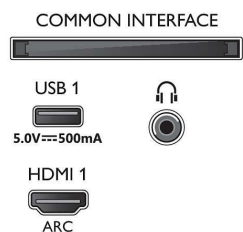

Телевизор 4K UHD с Android TV

3-сторонняя подсветка Ambilight Поддержка основных форматов HDR, Dolby Vision и Dolby Atmos, 126 см (50") Android TV

50PUS8057/12

Характеристики

Подсветка Ambilight

- Возможности режима Ambilight: Подстраивается под цвет стены, Режим Lounge, Игровой режим, Встроенный Ambilight
- Версия Ambilight: Трехсторонняя

Изображение/дисплей

- Формат изображения: 16:9
- Размер экрана по диагонали (метрич.): 126 см
- Дисплей: 4K Ultra HD LED
- Разрешение панели: 3840 x 2160

- Процессор обработки изображения: Pixel Precise Ultra HD
- Улучшение изображения: Dolby Vision, HLG (Hybrid Log Gamma), Совместимость с HDR10+
- Размер экрана по диагонали (в дюймах): 50 дюймов

Разрешение экрана

- Разрешение при разных частотах обновления: 576р, 50 Гц, 640x480, 60 Гц, 720р, 50 Гц, 60 Гц, 560x1440, 60 Гц, 1920x1080р, 24 Гц, 25 Гц, 30 Гц,

3840x2160р, 24 Гц, 25 Гц, 30 Гц, 50 Гц, 60 Гц

Тюнер/прием/передача

- Цифровое ТВ: DVB-T/T2/T2-HD/C/S/S2
- Телегид*: Электронный гид телепередач на 8 дней
- Индикатор уровня сигнала
- Телетекст: 1000-страничный гипертекст
- Поддержка HEVC

Connections

Side