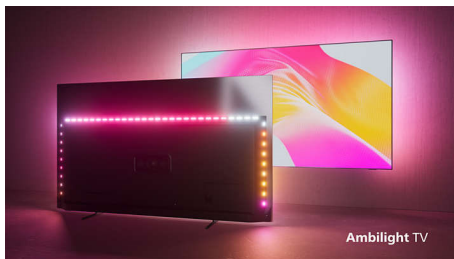

PHILIPS

Телевизор 4K UHD с Android TV

3-сторонняя подсветка Ambilight Поддержка основных форматов HDR, Dolby Vision и Dolby Atmos, 126 см (50") Android TV

50PUS8057/12

Основные особенности

Philips Ambilight