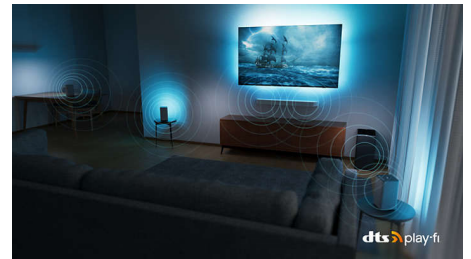

50PUS8507/12

Совместимо с DTS Play-Fi

Беспроводная домашняя аудиосистема Philips с DTS Play-Fi позволяет подключать совместимые саундбары и беспроводные АС буквально за несколько секунд. Слушайте, что происходит в фильме, даже когда уходите на кухню. Воспроизводите музыку на весь дом. Вы даже можете создать систему домашнего кинотеатра, используя телевизор Philips в качестве центрального динамика.