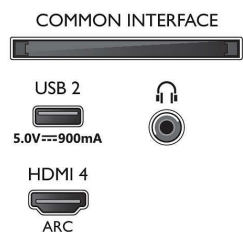

4K UHD LED на базе ОС Android TV

3-сторонняя подсветка Ambilight Поддержка основных форматов HDR, Процессор P5 Perfect Picture, 126 см (50") Android TV

50PUS8507/12

Характеристики

Подсветка Ambilight

- Возможности режима Ambilight: Встроенный Ambilight+Hue, Музыка Ambilight, Игровой режим, Подстраивается под цвет стены, Режим Lounge, AmbiWakeUp, AmbiSleep, Беспроводная АС для дома Philips, Ambilight Augoга, Анимация запуска Ambilight
- Версия Ambilight: Трехсторонняя

Изображение/дисплей

- Формат изображения: 16:9

- Размер экрана по диагонали (метрич.): 126 см
- Дисплей: 4K Ultra HD LED
- Разрешение панели: 3840 x 2160
- Базовая частота обновления: 60 Гц
- Процессор обработки изображения: Процессор P5 Perfect Picture
- Улучшение изображения: Dolby Vision, HDR10+, Режим Filmmaker, Технология Micro Dimming Pro, Natural Motion, Wide Color Gamut воспроизводит 90 % оттенков DCI-P3
- Размер экрана по диагонали (в дюймах):

50 дюймов

Разрешение экрана

- Разрешение при разных частотах обновления: 576p, 50 Гц, 640x480, 60 Гц, 720p, 50 Гц, 60 Гц, 560x1440, 60 Гц, 1920x1080p, 24 Гц, 25 Гц, 30 Гц, 3840x2160p, 24 Гц, 25 Гц, 30 Гц, 50 Гц, 60 Гц

Тюнер/прием/передача

- Цифровое ТВ: DVB-T/T2/T2-HD/C/S/S2
- Телегид*: Электронный гид телепередач на 8 дней

Connections

Side