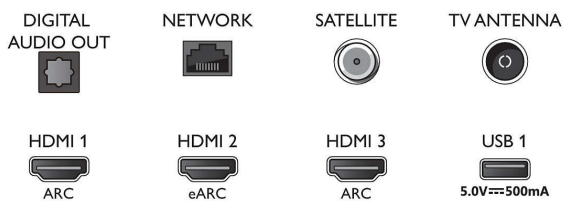

4K UHD LED на базе ОС Android TV

3-сторонняя подсветка Ambilight Поддержка основных форматов HDR, Процессор P5 Perfect Picture, 126 см (50") Android TV

50PUS8507/12

Характеристики

Подсветка Ambilight

- Возможности режима Ambilight: Встроенный Ambilight+Hue, Музыка Ambilight, Игровой режим, Подстраивается под цвет стены, Режим Lounge, AmbiWakeUp, AmbiSleep, Беспроводная АС для дома Philips, Ambilight Augoга, Анимация запуска Ambilight
- Версия Ambilight: Трехсторонняя

Изображение/дисплей

- Формат изображения: 16:9

- Размер экрана по диагонали (метрич.): 126 см
- Дисплей: 4K Ultra HD LED
- Разрешение панели: 3840 x 2160
- Базовая частота обновления: 60 Гц
- Процессор обработки изображения: Процессор P5 Perfect Picture
- Улучшение изображения: Dolby Vision, HDR10+, Режим Filmmaker, Технология Micro Dimming Pro, Natural Motion, Wide Color Gamut воспроизводит 90 % оттенков DCI-P3
- Размер экрана по диагонали (в дюймах):

50 дюймов

Разрешение экрана

- Разрешение при разных частотах обновления: 576p, 50 Гц, 640x480, 60 Гц, 720p, 50 Гц, 60 Гц, 560x1440, 60 Гц, 1920x1080p, 24 Гц, 25 Гц, 30 Гц, 3840x2160p, 24 Гц, 25 Гц, 30 Гц, 50 Гц, 60 Гц

Тюнер/прием/передача

- Цифровое ТВ: DVB-T/T2/T2-HD/C/S/S2
- Телегид*: Электронный гид телепередач на 8 дней

Connections

Side

Bottom