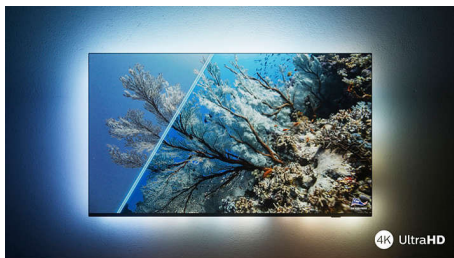

Яркое изображение HDR

Хотите смотреть фильмы и передачи в идеальном качестве? Ваш телевизор Philips 4K UHD совместим со всеми основными форматами HDR, которые обеспечивают непревзойденную четкость изображения. Оцените максимальную детализацию даже в светлых и темных участках кадра.