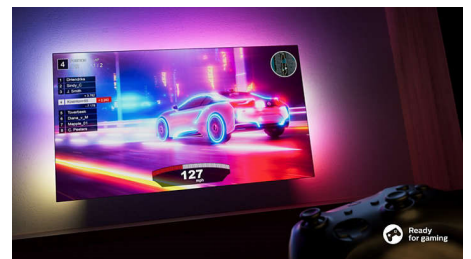

Готовность к игре

Ваш телевизор Philips прекрасно подходит для игр. При включении консоли он автоматически переключается в режим минимальной задержки для плавного игрового процесса и графических переходов. Он поддерживает HDMI 2.1 и VRR, а игровой режим Ambilight поможет создать захватывающую атмосферу.