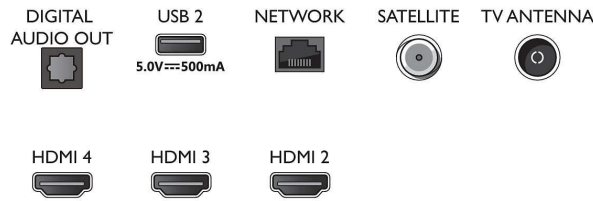

Android TV

- Besturingssysteem: Android TV™ 11 (R)
- Vooraf geïnstalleerde apps: Amazon Prime Video,

Connections

Side

Bottom

4K UHD Android TV

TV met 3-zijdige Ambilight Voornaamste HDR-indelingen ondersteund, Dolby Vision en Dolby Atmos, 164 cm (65") Android TV

Specificaties

- BBC iPlayer, Disney+, Netflix, YouTube
- Geheugen (flash): 16 GB*
- Gaming cloud: Stadia

Smart TV-functies

- Interactieve TV: HbbTV
- Gebruiksgemak: Alles-in-één Smart menuknop, Gebruikershandleiding op het scherm
- Firmware-upgrade mogelijk: Auto-upgradewizard voor firmware, Firmware te upgraden via USB, Onlinefirmware-upgrade, App-upgrade op de achtergrond
- Spraakassistent*: Geschikt voor Google Assistent*