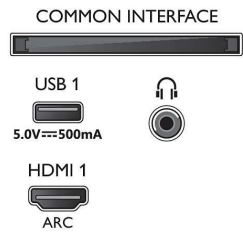

Android TV

- Besturingssysteem: Android TV™ 11 (R)
- Vooraf geïnstalleerde apps: Amazon Prime Video,

Connections

Side

Bottom

4K UHD Android TV

TV met 3-zijdige Ambilight Voornaamste HDR-indelingen ondersteund, Dolby Vision en Dolby Atmos, 164 cm (65") Android TV