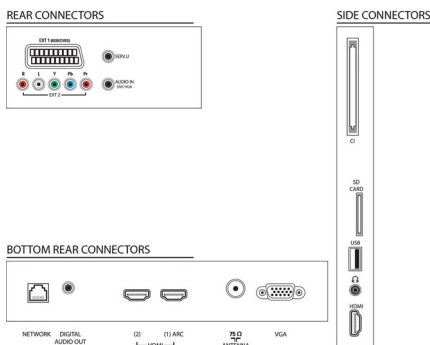

Поддерживаемое разрешение

Дисплея

- Компьютерные входы: до 1920 x 1080 при 60 Гц
- Выходы: 24, 25, 30, 50, 60 Гц, до 1920x1080p

Тюнер/прием/передача

- Цифровое ТВ: DVB-C MPEG2*, DVB-C MPEG4*

Характеристики