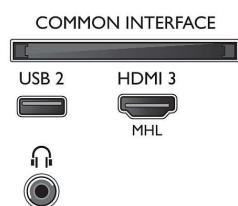

Характеристики

Изображение/дисплей

- Формат изображения: 16:9
- Размер экрана по диагонали (в дюймах): 49 (дюймы)
- Размер экрана по диагонали (метрич.): 123 см
- Дисплей: 4K Ultra HD LED
- Разрешение панели: 3840 x 2160
- Яркость: 350 кд/м²
- Улучшение изображения: Процессор Pixel Plus Ultra HD, Технология Micro Dimming, 700 PPI
- Пиковое отношение яркости: 65 %

Поддерживаемое разрешение

Дисплея

- Выходы для интерфейса HDMI1: до 4K UHD 3840 x 2160 при 30 Гц, до FHD 1920 x 1080 при 60 Гц
- Компьютерные входы для HDMI1: до 4K UHD 3840 x 2160 при 30 Гц, до FHD 1920 x 1080 при 60 Гц
- Компьютерные входы для HDMI2/3: до 4K UHD 3840 x 2160 при 60 Гц
- Выходы для интерфейса HDMI2/3: до 4K UHD 3840 x 2160 при 60 Гц

Тюнер/прием/передача

- Цифровое ТВ: DVB-T/T2/T2-HD/C/S/S2

- Воспроизведение видео: NTSC, PAL, SECAM
- Поддержка MPEG: MPEG2, MPEG4
- Телегид*: Электронный гид телепередач на 8 дней
- Индикатор уровня сигнала
- Телетекст: 1000-страничный гипертекст
- Поддержка HEVC

Функции Smart TV

- Взаимодействие с пользователем: SimplyShare, Сертификация Wi-Fi Miracast*
- Интерактивное телевидение: HbbTV
- Программирование: Приостановка просмотра телепередачи, Запись на USB*

Connections

Side