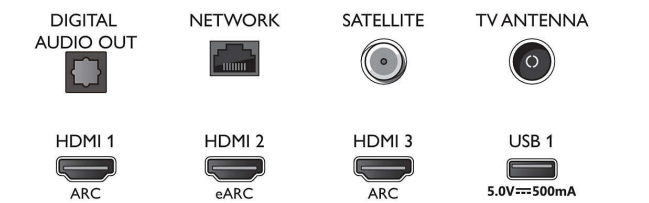

Android TV 4K UHD

Televizor cu Ambilight pe 4 laturi Principalele formate HDR acceptate, Procesor P5 Perfect Picture, Android TV de 126 cm (50")

Specificații

Ambilight

- Funcții Ambilight: Ambilight + Hue integrat, Muzică Ambilight, Mod Joc, Adaptare la culoarea peretelui, Mod Lounge, AmbiWakeup, AmbiSleep, Boxe wireless Philips pentru acasă
- Versiune Ambilight: 4 laturi

Imagine/Ecran

- Raport lungime/lățime: 16:9
- Dimensiune diagonală ecran (inch): 50 inch
- Dimensiune diagonală ecran (metric): 126 cm

- Afișaj: LED 4K Ultra HD
- Rezoluție panou: 3840 x 2160
- Procesor de imagine: Procesor P5 Perfect Picture
- Îmbunătățiri ale imaginii: Ultra rezoluție, Dolby Vision, HDR10+, Calibrarea imaginii ISF, Micro Dimming Pro
- Dimensiune diagonală ecran (inch): 50 inch

Rezoluție de afișare acceptată

- Intrări pentru computer pe toate dispozitivele HDMI: HDR acceptat, HDR10/HLG, până la 4K

50PUS9006/12

UHD 3840 x 2160 la 60 Hz, HDR acceptat, HDR10+/HLG

- Intrări video pe toate dispozitivele HDMI: până la 4K UHD 3840 x 2160 la 60 Hz, HDR acceptat, HDR10/HLG (Hybrid Log Gamma), HDR10+/Dolby Vision

Tuner/Recepție/Transmisie

- TV digital: DVB-T/T2/T2-HD/C/S/S2
- Redare video: PAL, SECAM
- Acceptă MPEG: MPEG2, MPEG4

Connections

Side

Bottom