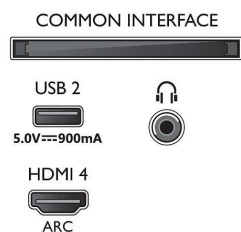

Android TV 4K UHD

Televizor cu Ambilight pe 4 laturi Principalele formate HDR acceptate, Procesor P5 Perfect Picture, Android TV de 126 cm (50")

Specificații

Ambilight

- Funcții Ambilight: Ambilight + Hue integrat, Muzică Ambilight, Mod Joc, Adaptare la culoarea peretelui, Mod Lounge, AmbiWakeup, AmbiSleep, Boxe wireless Philips pentru acasă
- Versiune Ambilight: 4 laturi

Imagine/Ecran

- Raport lungime/lățime: 16:9
- Dimensiune diagonală ecran (inch): 50 inch
- Dimensiune diagonală ecran (metric): 126 cm

- Afișaj: LED 4K Ultra HD
- Rezoluție panou: 3840 x 2160
- Procesor de imagine: Procesor P5 Perfect Picture
- Îmbunătățiri ale imaginii: Ultra rezoluție, Dolby Vision, HDR10+, Calibrarea imaginii ISF, Micro Dimming Pro
- Dimensiune diagonală ecran (inch): 50 inch

Rezoluție de afișare acceptată

- Intrări pentru computer pe toate dispozitivele HDMI: HDR acceptat, HDR10/HLG, până la 4K

50PUS9006/12

UHD 3840 x 2160 la 60 Hz, HDR acceptat, HDR10+/HLG

- Intrări video pe toate dispozitivele HDMI: până la 4K UHD 3840 x 2160 la 60 Hz, HDR acceptat, HDR10/HLG (Hybrid Log Gamma), HDR10+/Dolby Vision

Tuner/Recepție/Transmisie

- TV digital: DVB-T/T2/T2-HD/C/S/S2
- Redare video: PAL, SECAM
- Acceptă MPEG: MPEG2, MPEG4

Connections

Side