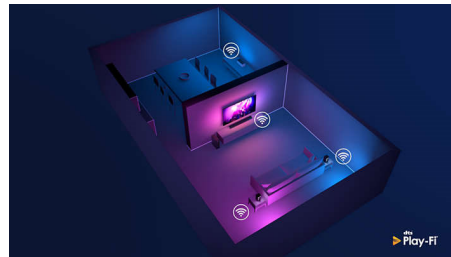

Compatibil cu DTS Play-Fi

Cu DTS Play-Fi pe televizorul Philips, te poți conecta la boxe compatibile în orice încăpere. Ai boxe wireless în bucătărie? Ascultă replicile dintr-un film în timp ce pregătești o gustare sau urmărește comentariul sportiv în timp ce le aduci tuturor ceva de băut.