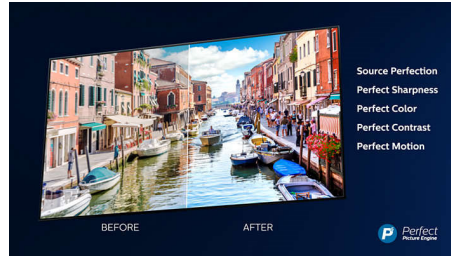

Procesor de imagine Philips P5

Procesorul Philips P5 oferă o imagine la fel de superbă precum conținutul care îți place. Detaliile au simțitor mai multă profunzime. Culorile sunt vii, iar tonurile pielii arată natural. Contrastul este atât de clar încât vei simți fiecare detaliu. Iar mișcarea este perfect fluidă.