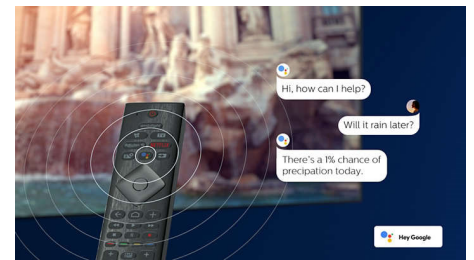

Comandă vocală AI

Apasă un buton de pe telecomandă pentru a vorbi cu Asistentul Google. Controlează vocal televizorul sau aparatele electrocasnice inteligente compatibile cu Asistentul Google. Sau solicită asistentului Alexa să controleze televizorul prin dispozitive compatibile cu Alexa.