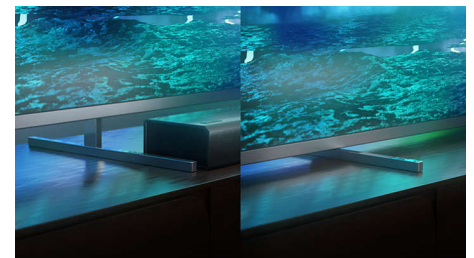

Design

Ecranul practic fără ramă al acestui Smart TV 4K se potrivește în aproape orice încăpere. Picioarele subțiri dau impresia că ecranul plutește deasupra unității televizorului; în plus, poți regla picioarele la o distanță mai mare pentru a face loc boxelor soundbar mai lungi.