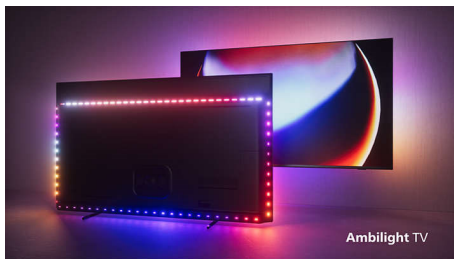

4K UHD MiniLED на базе Android TV
Процессор P5 AI Perfect Picture Звучание Dolby Atmos, 4-сторонняя подсветка Ambilight, 164 см (65")
Android TV

65PML9507/12

Основные особенности

4-сторонняя подсветка Ambilight

Благодаря Ambilight впечатления от просмотра телевизора Philips MiniLED становятся еще более яркими. Светодиодная подсветка по всем четырем сторонам от экрана меняет цвет и яркость в зависимости от изображения на экране или звучащей музыки. Подсветка создает атмосферу погружения, которая точно не оставит вас равнодушными.