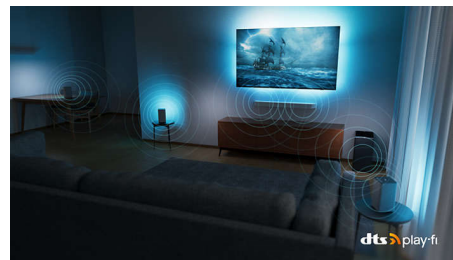

### Совместимо с DTS Play-Fi

Беспроводная домашняя аудиосистема Philips с DTS Play-Fi позволяет подключать совместимые саундбары и беспроводные АС буквально за несколько секунд. Слушайте, что происходит в фильме, даже когда уходите на кухню. Воспроизводите музыку на весь дом. Вы даже можете создать систему домашнего кинотеатра, используя телевизор Philips в качестве центрального динамика.