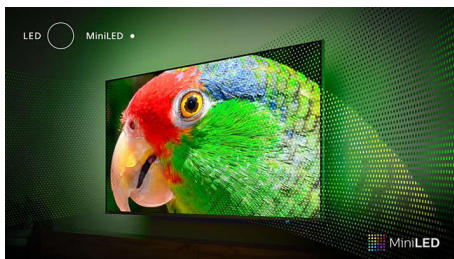

Телевизор MiniLED

Ваш телевизор Philips MiniLED поддерживает все основные форматы HDR

и предлагает впечатляющее качество изображения на большом экране — с глубокими оттенками черного и реалистичной цветопередачей. Сотни зон интеллектуальной подсветки меняют яркость независимо от друг от друга для достижения максимальной контрастности и натуральной глубины цвета.