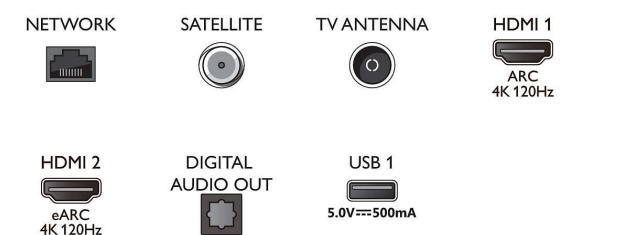

4K UHD MiniLED на базе Android TV

Процессор P5 AI Perfect Picture Звучание Dolby Atmos, 4-сторонняя подсветка Ambilight, 164 см (65")
Android TV

65PML9507/12

Характеристики

Подсветка Ambilight

- Возможности режима Ambilight: Встроенный Ambilight+Hue, Музыка Ambilight, Игровой режим, Подстраивается под цвет стены, Режим Lounge, AmbiWakeUp, AmbiSleep, Беспроводная АС для дома Philips, Ambilight Aurora, Анимация запуска Ambilight
- Версия Ambilight: 4-сторонняя, новое поколение

Изображение/дисплей

- Размер экрана по диагонали (метрич.): 164 см
- Дисплей: 4K Ultra HD LED

- Разрешение панели: 3840 x 2160
- Базовая частота обновления: 120 Гц
- Процессор обработки изображения: Процессор P5 AI Perfect Picture
- Улучшение изображения: Wide Color Gamut воспроизводит 95 % оттенков DCI-P3, Dolby Vision, Perfect Natural Motion, Micro Dimming Premium, Режим ИИ PQ, Поддержка CalMAN, HDR10+, Режим IMAX Enhanced, Режим Filmmaker
- Размер экрана по диагонали (в дюймах): 65 дюймов

Разрешение экрана

- Разрешение при разных частотах обновления: 576р, 50 Гц, 640x480, 60 Гц, 720р, 50 Гц, 60 Гц, 1920x1080р, 24 Гц, 25 Гц, 30 Гц, 50 Гц, 60 Гц, 100 Гц, 120 Гц, 2560x1440, 60 Гц, 120 Гц, 3840x2160р, 24 Гц, 25 Гц, 30 Гц, 50 Гц, 60 Гц, 100 Гц, 120 Гц.

Тюнер/прием/передача

- Цифровое ТВ: DVB-T/T2/T2-HD/C/S/S2
- Телегид*: Электронный гид телепередач на 8 дней
- Индикатор уровня сигнала

Connections

Side

Bottom