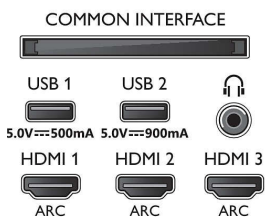

4K UHD OLED на базе ОС Android TV
139 см (55") Ambilight TV Picture Performance Index 5000, HDR 10+ / расширенная палитра 99 %, Процессор P5 Perfect Picture

55OLED854/12

Характеристики

Подсветка Ambilight

- Возможности режима Ambilight: Встроенный Ambilight+Hue, Музыка Ambilight, Игровой режим, Подстраивается под цвет стены, Режим Lounge
- Версия Ambilight: Трехсторонняя

Изображение/дисплей

- Формат изображения: 16:9
- Размер экрана по диагонали (метрич.): 139 см
- Дисплей: 4K Ultra HD OLED
- Разрешение панели: 3840 x 2160

- Процессор обработки изображения: Процессор P5 Pro Perfect Picture
- Улучшение изображения: Разрешение Ultra, Micro Dimming Perfect, Wide Color Gamut воспроизводит 99 % оттенков DCI-P3, 5000 PPI, Dolby Vision, HDR10+, Perfect Natural Motion
- Размер экрана по диагонали (в дюймах): 55 дюймов

Поддерживаемое разрешение дисплея

- Компьютерные входы для всех интерфейсов HDMI: до 4K UHD 3840 x 2160 при 60 Гц,

Поддержка HDR, HDR10+ / HLG

- Выходы для всех интерфейсов HDMI: до 4K UHD 3840 x 2160 при 60 Гц, Поддержка HDR, HDR10/HLG (Hybrid Log Gamma), HDR10+/Dolby Vision

Тюнер/прием/передача

- Двойной тюнер
- Цифровое ТВ: DVB-T/T2/T2-HD/C/S/S2
- Воспроизведение видео: NTSC, PAL, SECAM
- Поддержка MPEG: MPEG2, MPEG4
- Телегид*: Электронный гид телепередач на 8

Connections

Side