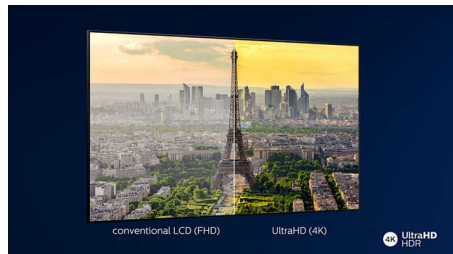

Поддержка HDR10+

Ваш телевизор Philips способен выжать максимум из видеоформата HDR10+. Контрастность, цвет и яркость настраиваются в покадровом режиме. Независимо, что вы смотрите, — популярный сериал или новый блокбастер — вы обязательно оцените глубокие тени. Яркие поверхности станут еще ярче, а цвета — еще реалистичнее.

55OLED854/12