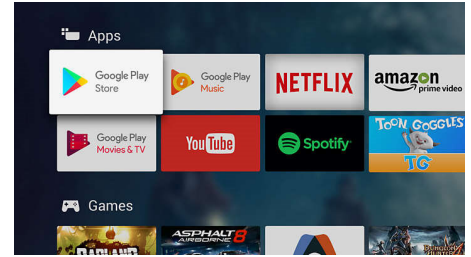

Контент на телевизоре

Благодаря магазину Google Play и галерее приложений Philips на телевизор можно загрузить обширную онлайн-коллекцию фильмов, телепередач, музыки, приложений и игр.

Интеллектуальное управление голосом.

Управляйте телевизором с Android TV с помощью голосовых команд. Хотите сыграть в игру, посмотреть Netflix или найти контент и приложения в магазине Google Play? Просто скажите об этом своему телевизору. Вы даже можете управлять всеми устройствами, совместимыми с Ассистентом Google, например приглашать свет и переводить термостат в ночной режим. И все это — не вставая с дивана. Дни, когда вы искали пульт от телевизора по всему дому, уже далеко позади. Теперь с помощью голосовых команды вы можете управлять телевизором Philips посредством устройств с поддержкой Alexa, таких как Amazon Echo. Включайте телевизор, переключайтесь между каналами или источниками сигнала и многое другое с помощью Alexa.

Perfect Natural Reality

Perfect Natural Reality. Оптимальная глубина и детализация.

Четкие диалоги

Четкие диалоги. Мельчайшие детали. Эффект присутствия.

Звук во всех деталях

Звук во всех деталях со встроенными НЧ- и ВЧ-динамиками