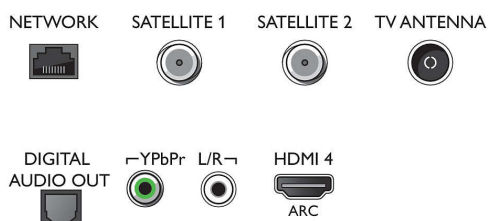

4K UHD OLED на базе ОС Android TV
139 см (55") Ambilight TV Picture Performance Index 5000, HDR 10+ / расширенная палитра 99 %, Процессор P5 Perfect Picture

55OLED854/12

Характеристики

Подсветка Ambilight

- Возможности режима Ambilight: Встроенный Ambilight+Hue, Музыка Ambilight, Игровой режим, Подстраивается под цвет стены, Режим Lounge
- Версия Ambilight: Трехсторонняя

Изображение/дисплей

- Формат изображения: 16:9
- Размер экрана по диагонали (метрич.): 139 см
- Дисплей: 4K Ultra HD OLED
- Разрешение панели: 3840 x 2160

- Процессор обработки изображения: Процессор P5 Pro Perfect Picture
- Улучшение изображения: Разрешение Ultra, Micro Dimming Perfect, Wide Color Gamut воспроизводит 99 % оттенков DCI-P3, 5000 PPI, Dolby Vision, HDR10+, Perfect Natural Motion
- Размер экрана по диагонали (в дюймах): 55 дюймов

Поддерживаемое разрешение дисплея

- Компьютерные входы для всех интерфейсов HDMI: до 4K UHD 3840 x 2160 при 60 Гц,

Поддержка HDR, HDR10+ / HLG

- Выходы для всех интерфейсов HDMI: до 4K UHD 3840 x 2160 при 60 Гц, Поддержка HDR, HDR10/HLG (Hybrid Log Gamma), HDR10+/Dolby Vision

Тюнер/прием/передача

- Двойной тюнер
- Цифровое ТВ: DVB-T/T2/T2-HD/C/S/S2
- Воспроизведение видео: NTSC, PAL, SECAM
- Поддержка MPEG: MPEG2, MPEG4
- Телегид*: Электронный гид телепередач на 8

Connections

Side

Bottom