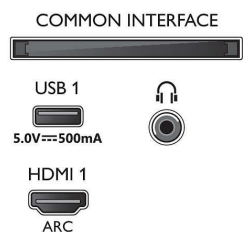

Характеристики

Изображение/дисплей

- Формат изображения: 16:9
- Размер экрана по диагонали (в дюймах): 65 (дюймы)
- Размер экрана по диагонали (метрич.): 164 см
- Дисплей: 4K Ultra HD LED
- Разрешение панели: 3840 x 2160
- Процессор обработки изображения: Pixel Precise Ultra HD
- Улучшение изображения: Разрешение Ultra, Dolby Vision, HLG (Hybrid Log Gamma),

- Совместимость с HDR10+
- Размер экрана по диагонали (в дюймах): 65 дюймов

Поддерживаемое разрешение дисплея

- Компьютерные входы для всех интерфейсов HDMI: до 4K UHD 3840 x 2160 при 60 Гц, Поддержка HDR, HDR10 / HLG
- Видеовходы для всех интерфейсов HDMI: до 4K UHD 3840 x 2160 при 60 Гц, Поддержка HDR,

HDR10/HLG (Hybrid Log Gamma), HDR10+/Dolby Vision

Тюнер/прием/передача

- Цифровое ТВ: DVB-T/T2/T2-HD/C/S/S2
- Воспроизведение видео: PAL, SECAM
- Поддержка MPEG: MPEG2, MPEG4
- Телегид*: Электронный гид телепередач на 8 дней
- Индикатор уровня сигнала

Connections

Side