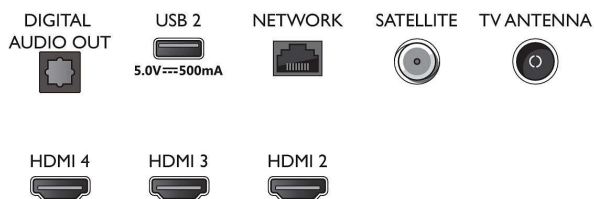

Изображение/дисплей

- Формат изображения: 16:9
- Размер экрана по диагонали (в дюймах): 65 (дюймы)
- Размер экрана по диагонали (метрич.): 164 см
- Дисплей: 4K Ultra HD LED
- Разрешение панели: 3840 x 2160
- Процессор обработки изображения: Pixel Precise Ultra HD
- Улучшение изображения: Разрешение Ultra, Dolby Vision, HLG (Hybrid Log Gamma),

HDR10/HLG (Hybrid Log Gamma), HDR10+/Dolby Vision

Тюнер/прием/передача

- Цифровое ТВ: DVB-T/T2/T2-HD/C/S/S2
- Воспроизведение видео: PAL, SECAM
- Поддержка MPEG: MPEG2, MPEG4
- Телегид*: Электронный гид телепередач на 8 дней
- Индикатор уровня сигнала

Connections

Side

Bottom

Характеристики

- Телетекст: 1000-страничный гипертекст
- Поддержка HEVC

Android TV

- ОС: Android TV™ 10 (Q)
- Предустановленные приложения: Amazon Prime Video, BBC iPlayer, Disney+, Netflix*, YouTube