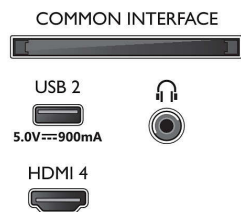

Spetsifikatsioon

Ambilight

- Ambilighi funktsioonid: Kohandumine seinavärviga, Salongi režiim, Mängurežiim, Ambilight muusikas, AmbiWakeup, AmbiSleep, Philipsi juhtmevabad kodukõlarid, Ambilighi muutimisanimatsioon
- Ambilighi versioon: 3 küljel

Pilt/Ekraan

- Ekraani diagonaalsuurus (tollides): 55 tolli
- Ekraani diagonaalsuurus (sentimeetrites): 139 cm
- Ekraan: 4K Ultra HD LED-teler
- Paneeli eraldusvõime: 3840 x 2160

- Loomulik värskendussagedus: 120 Hz
- Pildimootor: Pildiparandusmootor P5 Perfect
- Pildiparandus: Micro Dimming Pro, Laia värvigammaga 90% DCI/P3, HDR10+, Dolby Vision, CalMAN-i valmidusega, Perfect Natural Motion, HLG (Hybrid Log Gamma)

Ekraani lahutusvõime

- Lahutusvõime – värskendussagedus: 576p-50Hz, 640x480-60Hz, 720p-50Hz,60Hz, 1920x1080p-24Hz,25Hz,30Hz,50Hz, ,60Hz,100Hz,120Hz., 2560x1440-60Hz,120Hz, 3840x2160p-24Hz,25Hz,30Hz,50Hz, , 60Hz,100Hz,120Hz.

55PUS8808/12

Tuuner/Vastuvõtt/Ülekanne

- Digi-TV: DVB-T/T2/T2-HD/C/S/S2
- Telekava*: 8 päeva elektrooniline telekava
- Signaalitugevuse näidik
- Teletekst: 1000 lehekülge hüperteksti
- HEVC tugi

Android TV

- OS: Google TV™
- Eelnevalt paigaldatud rakendused: Google Play filmid*, Google Search, YouTube, Netflix, Apple TV, Amazon Prime Video, Disney+, YouTube Music, Fitness App, Ambilight Aurora

Connections

Side