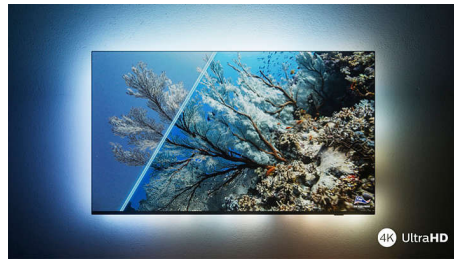

## Ülterav pilt

Olenemata sellest, mida te vaatate, saate nautida eredat, ülteravat ja erksate värvidega pilti. Lisaks ühildub see 4K (UHD) Ambilighi teler kõigi peamiste HDR-vormingutega, nii et näete HDR-sisu voogesituse ajal rohkem detaile isegi tumedates ja heledates kohtades.