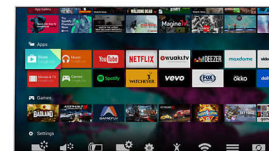

Контент на телевизоре

Благодаря магазину Google Play и галерее приложений Philips на телевизор можно загрузить обширную онлайн-коллекцию фильмов, телепередач, музыки, приложений и игр. 16 Гб расширяемой памяти позволяют сохранять избранный контент и устанавливать приложения, не беспокоясь о нехватке свободного места.