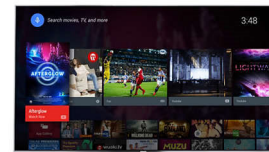

Четыре ядра, Android

Благодаря четырехъядерному процессору Philips и ОС Android вам гарантированы незабываемые впечатления от любимых игр. ОС Android легко справляется с поставленными задачами, обеспечивая быстрое перемещение по меню телевизора, удобную работу с приложениями и легкое воспроизведение видеofайлов, чтобы вы могли в полной мере насладиться любимыми развлечениями.