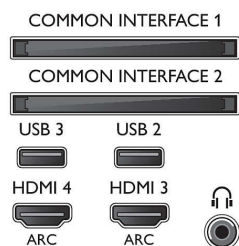

Характеристики

Подсветка Ambilight

- Возможности режима Ambilight: Подстраивается под цвет стены, Режим Lounge, Игровой режим, Ambilight+Hue
- Версия Ambilight: Трехсторонняя

Изображение/дисплей

- Формат изображения: 16:9
- Размер экрана по диагонали (в дюймах): 55 (дюймы)

- Размер экрана по диагонали (метрич.): 139 см
- Дисплей: 4K Ultra HD LED
- 3D: Активная технология 3D, Полноэкранный режим для двух игроков*, Преобразование 2D в 3D, Автораспознавание 3D
- Разрешение панели: 3840 x 2160
- Яркость: 400 кд/м²
- Процессор обработки изображения: Pixel Precise Ultra HD
- Улучшение изображения: Perfect Natural Motion,

Показатель Perfect Motion Rate 1400 Гц, Технология Micro Dimming Pro, Разрешение Ultra

Поддерживаемое разрешение дисплея

- Компьютерные входы для всех интерфейсов HDMI: при 60 Гц, до 4K Ultra HD 3840 x 2160
- Видеовходы для всех интерфейсов HDMI: при 24, 25, 30, 50, 60 Гц, до 4K Ultra HD 3840 x 2160p

Connections

Side