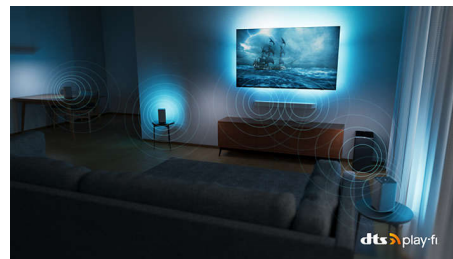

### Совместимо с DTS Play-Fi

Беспроводная домашняя аудиосистема Philips с DTS Play-Fi позволяет подключать совместимые саундбары и беспроводные АС буквально за несколько секунд. Слушайте, что происходит в фильме, даже когда уходите на кухню. Воспроизводите музыку на весь дом. Вы даже можете создать систему домашнего кинотеатра, используя телевизор Philips в качестве центрального динамика.