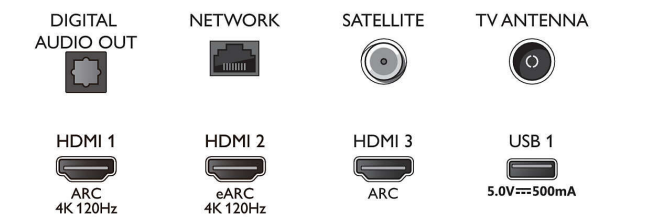

4K UHD LED на базе ОС Android TV

3-сторонняя подсветка Ambilight Поддержка основных форматов HDR, Процессор P5, 120 Гц, 126 см (50") Android TV

50PUS8807/12

Характеристики

Подсветка Ambilight

- Возможности режима Ambilight: Встроенный Ambilight+Нюе, Музыка Ambilight, Игровой режим, Подстраивается под цвет стены, Режим Lounge, AmbiWakeur, AmbiSleep, Беспроводная АС для дома Philips, Ambilight Augora, Анимация запуска Ambilight
- Версия Ambilight: Трехсторонняя

Изображение/дисплей

- Размер экрана по диагонали (метрич.): 126 см

- Дисплей: 4K Ultra HD LED
- Разрешение панели: 3840 x 2160
- Базовая частота обновления: 120 Гц
- Процессор обработки изображения: Процессор P5 Perfect Picture
- Улучшение изображения: Dolby Vision, HDR10+, Технология Micro Dimming Pro, Режим Filmmaker, Natural Motion, Wide Color Gamut воспроизводит 90 % оттенков DCI-P3, Поддержка CalMAN
- Размер экрана по диагонали (в дюймах): 50 дюймов

Разрешение экрана

- Разрешение при разных частотах обновления: 576р, 50 Гц, 640x480, 60 Гц, 720р, 50 Гц, 60 Гц, 2560x1440, 60 Гц, 120 Гц, 1920x1080р, 24 Гц, 25 Гц, 30 Гц, 50 Гц, 3840x2160р, 24 Гц, 25 Гц, 30 Гц, 50 Гц, 60 Гц, 100 Гц, 120 Гц.

Тюнер/прием/передача

- Цифровое ТВ: DVB-T/T2/T2-HD/C/S/S2
- Телегид*: Электронный гид телепередач на 8 дней

Connections

Side

Bottom