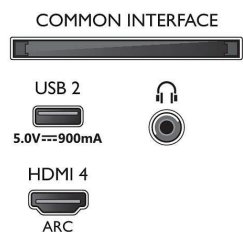

4K UHD LED на базе ОС Android TV

3-сторонняя подсветка Ambilight Поддержка основных форматов HDR, Процессор P5, 120 Гц, 126 см (50") Android TV

50PUS8807/12

Характеристики

Подсветка Ambilight

- Возможности режима Ambilight: Встроенный Ambilight+Нюе, Музыка Ambilight, Игровой режим, Подстраивается под цвет стены, Режим Lounge, AmbiWakeur, AmbiSleep, Беспроводная АС для дома Philips, Ambilight Augora, Анимация запуска Ambilight
- Версия Ambilight: Трехсторонняя

Изображение/дисплей

- Размер экрана по диагонали (метрич.): 126 см

- Дисплей: 4K Ultra HD LED
- Разрешение панели: 3840 x 2160
- Базовая частота обновления: 120 Гц
- Процессор обработки изображения: Процессор P5 Perfect Picture
- Улучшение изображения: Dolby Vision, HDR10+, Технология Micro Dimming Pro, Режим Filmmaker, Natural Motion, Wide Color Gamut воспроизводит 90 % оттенков DCI-P3, Поддержка CalMAN
- Размер экрана по диагонали (в дюймах): 50 дюймов

Разрешение экрана

- Разрешение при разных частотах обновления: 576р, 50 Гц, 640x480, 60 Гц, 720р, 50 Гц, 60 Гц, 2560x1440, 60 Гц, 120 Гц, 1920x1080р, 24 Гц, 25 Гц, 30 Гц, 50 Гц, 3840x2160р, 24 Гц, 25 Гц, 30 Гц, 50 Гц, 60 Гц, 100 Гц, 120 Гц.

Тюнер/прием/передача

- Цифровое ТВ: DVB-T/T2/T2-HD/C/S/S2
- Телегид*: Электронный гид телепередач на 8 дней

Connections

Side