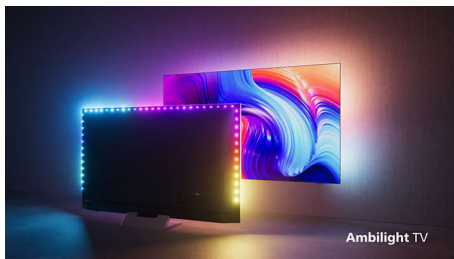

4K UHD LED на базе ОС Android TV

3-сторонняя подсветка Ambilight Поддержка основных форматов HDR, Процессор P5, 120 Гц, 126 см (50") Android TV

50PUS8807/12

Основные особенности

Телевизор с Ambilight.

Благодаря Philips Ambilight впечатления от просмотра телевизора Philips становятся еще более яркими! Светодиодная подсветка по краям экрана меняет цвет и яркость в зависимости от изображения на экране или звучащей музыки. Подсветка создает атмосферу погружения, которая точно не оставит вас равнодушными.