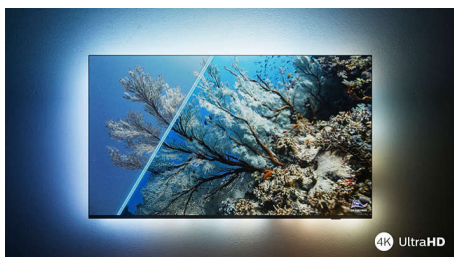

Яркое изображение HDR

Хотите смотреть фильмы и передачи в идеальном качестве? Ваш телевизор Philips 4K UHD совместим со всеми основными форматами HDR, которые обеспечивают непревзойденную четкость изображения. Оцените максимальную детализацию даже в светлых и темных участках кадра.