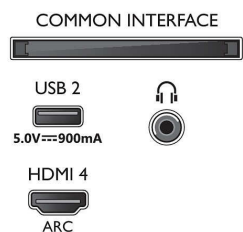

4K UHD LED на базе ОС Android TV

3-сторонняя подсветка Ambilight Поддержка основных форматов HDR, Процессор P5 Perfect Picture, 177 см (70") Android TV

70PUS8506/12

Характеристики

Подсветка Ambilight

- Возможности режима Ambilight: Встроенный Ambilight+Hue, Музыка Ambilight, Игровой режим, Подстраивается под цвет стены, Режим Lounge, AmbiWakeur, AmbiSleep, Беспроводная АС для дома Philips
- Версия Ambilight: Трехсторонняя

Изображение/дисплей

- Формат изображения: 16:9
- Размер экрана по диагонали (в дюймах): 70 (дюймы)
- Размер экрана по диагонали (метрич.): 177 см

- Дисплей: 4K Ultra HD LED
- Разрешение панели: 3840 x 2160
- Процессор обработки изображения: Процессор P5 Perfect Picture
- Улучшение изображения: Разрешение Ultra, Dolby Vision, HDR10+, Технология Micro Dimming Pro, Управление цветом ISF
- Размер экрана по диагонали (в дюймах): 70 дюймов

Поддерживаемое разрешение дисплея

- Компьютерные входы для всех интерфейсов HDMI: Поддержка HDR, HDR10 / HLG, до 4K UHD

3840 x 2160 при 60 Гц, Поддержка HDR, HDR10+ / HLG

- Выходы для всех интерфейсов HDMI: до 4K UHD 3840 x 2160 при 60 Гц, Поддержка HDR, HDR10/HLG (Hybrid Log Gamma), HDR10+/Dolby Vision

Тюнер/прием/передача

- Цифровое ТВ: DVB-T/T2/T2-HD/C/S/S2
- Воспроизведение видео: PAL, SECAM
- Поддержка MPEG: MPEG2, MPEG4
- Телегид*: Электронный гид телепередач на 8 дней

Connections

Side