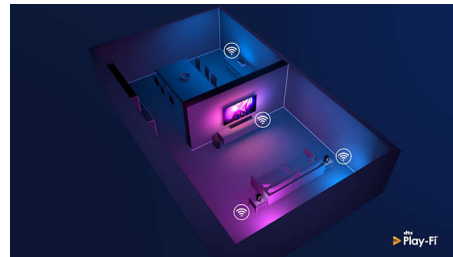

70PUS8506/12

Совместимо с DTS Play-Fi

С DTS Play-Fi на телевизоре Philips вы можете подключаться к совместимым АС в любой комнате. На кухне стоит беспроводная аудиосистема? Продолжайте слушать диалоги фильма, пока готовите перекус, и не пропускайте важные моменты спортивной трансляции, наливая друзьям напитки.