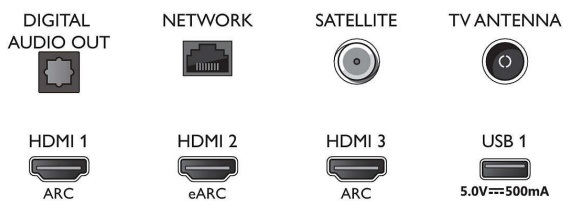

4K UHD LED на базе ОС Android TV

3-сторонняя подсветка Ambilight Поддержка основных форматов HDR, Процессор P5 Perfect Picture, 177 см (70") Android TV

70PUS8506/12

Характеристики

Подсветка Ambilight

- Возможности режима Ambilight: Встроенный Ambilight+Hue, Музыка Ambilight, Игровой режим, Подстраивается под цвет стены, Режим Lounge, AmbiWakeur, AmbiSleep, Беспроводная АС для дома Philips
- Версия Ambilight: Трехсторонняя

Изображение/дисплей

- Формат изображения: 16:9
- Размер экрана по диагонали (в дюймах): 70 (дюймы)
- Размер экрана по диагонали (метрич.): 177 см

- Дисплей: 4K Ultra HD LED
- Разрешение панели: 3840 x 2160
- Процессор обработки изображения: Процессор P5 Perfect Picture
- Улучшение изображения: Разрешение Ultra, Dolby Vision, HDR10+, Технология Micro Dimming Pro, Управление цветом ISF
- Размер экрана по диагонали (в дюймах): 70 дюймов

Поддерживаемое разрешение дисплея

- Компьютерные входы для всех интерфейсов HDMI: Поддержка HDR, HDR10 / HLG, до 4K UHD

3840 x 2160 при 60 Гц, Поддержка HDR, HDR10+ / HLG

- Выходы для всех интерфейсов HDMI: до 4K UHD 3840 x 2160 при 60 Гц, Поддержка HDR, HDR10/HLG (Hybrid Log Gamma), HDR10+/Dolby Vision

Тюнер/прием/передача

- Цифровое ТВ: DVB-T/T2/T2-HD/C/S/S2
- Воспроизведение видео: PAL, SECAM
- Поддержка MPEG: MPEG2, MPEG4
- Телегид*: Электронный гид телепередач на 8 дней

Connections

Side

Bottom