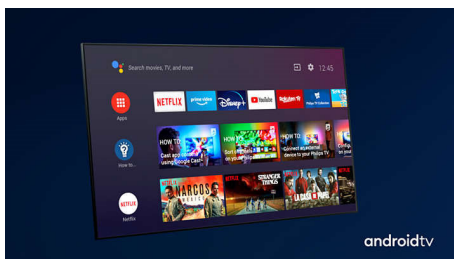

Android TV

Телевизоры Philips Android TV открывают доступ к любому контенту. Можно

настроить главный экран как вам удобно и организовать удобный доступ к любимым приложениям, чтобы смотреть фильмы и телепередачи было просто. Продолжать просмотр можно с того места, где вы остановились.