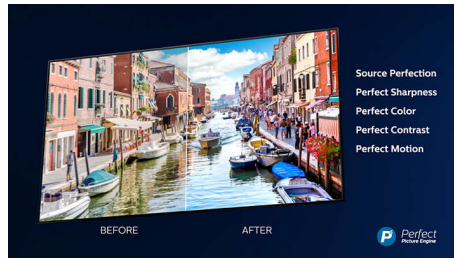

Процессор обработки изображений Philips P5

Процессор Philips P5 передает контент с качеством, как на источнике. Наслаждайтесь большим количеством деталей, глубиной изображения, яркостью цветов и естественностью оттенков кожи. Невероятная четкость и контрастность поможет прочувствовать все, что происходит на экране. Движение на экране идеально плавное.