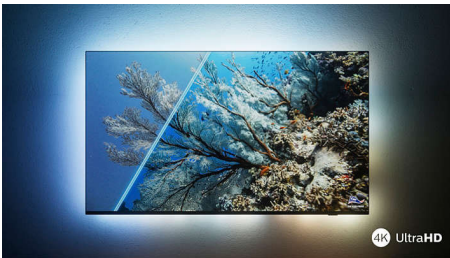

PHILIPS

4K UHD LED Android TV

TV met 3-zijdige Ambilight Voornaamste HDR-indelingen ondersteund, P5 Picture Engine-120 Hz, Android TV van 139 cm (55")

Kenmerken

De TV met Ambilight.

Met Philips Ambilight wordt het kijken naar een Philips-TV nog intenser! LED-lampen rond de rand van de TV lichten op en veranderen van kleur in perfecte overeenstemming met de kleuren van de actie op het scherm of bij de muziek. Het is zo warm en meeslepend dat u zich afvraagt hoe u het zo lang zonder hebt kunnen doen.

Levendig HDR-beeld

Wilt u genieten van een perfect beeld voor elke scène? Uw Philips 4K UHD-TV is compatibel met alle belangrijke HDR-indelingen, waardoor u geniet van schitterende, scherpe beelden. U ziet elk detail, zelfs in donkere en lichte gebieden.