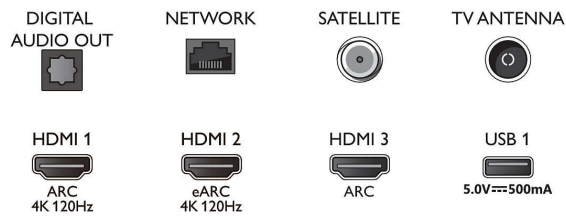

Tuner/ontvangst/transmissie

- Digitale TV: DVB-T/T2/T2-HD/C/S/S2
- TV-programmagids*: Elektronische programmagids voor 8 dagen

Connections

Side

Bottom

4K UHD LED Android TV

TV met 3-zijdige Ambilight Voornaamste HDR-indelingen ondersteund, P5 Picture Engine-120 Hz, Android TV van 139 cm (55")