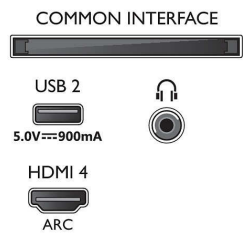

4K UHD LED Android TV

TV met 3-zijdige Ambilight Voornaamste HDR-indelingen ondersteund, P5 Picture Engine-120 Hz, Android TV van 139 cm (55")

Specificaties

55PUS8897/12

Ambilight

- Ambilight-functies: Geïntegreerde Ambilight en Hue, Ambilight Music, Gamemodus, Past zich aan de muurkleur aan, Lounge-modus, AmbiWakeup, AmbiSleep, Draadloze Philips-luidsprekers voor thuisgebruik, Ambilight Aurora, Ambilight-animatie bij opstarten
- Ambilight-versie: Driezijdig

Beeld/scherm

- Schermdiagonaal (centimeters): 139 cm

- Display: 4K Ultra HD-LED
- Schermresolutie: 3840 x 2160
- Native vernieuwingsfrequentie: 120 Hz
- Beeldengine: P5 Perfect Picture Engine
- Beeldverbetering: Micro Dimming Pro, HDR10+, Dolby Vision, Filmmakermodus, Natural Motion, Breed kleurengamma 90% DCI/P3, Klaar voor CalMAN
- Schermdiagonaal (inch): 55 inch

Schermsresolutie

- Resolutie-Vernieuwingsfrequentie: 576p - 50 Hz, 640 x 480 - 60 Hz, 720p - 50 Hz, 60 Hz, 2560 x 1440-60 Hz,120 Hz, 1920 x 1080p - 24 Hz, 25 Hz, 30 Hz, 50 Hz, 3840 x 2160p - 24 Hz, 25 Hz, 30 Hz, 50 Hz, 60 Hz,100 Hz, 120 Hz.

Tuner/ontvangst/transmissie

- Digitale TV: DVB-T/T2/T2-HD/C/S/S2
- TV-programmagids*: Elektronische programmagids voor 8 dagen

Connections

Side