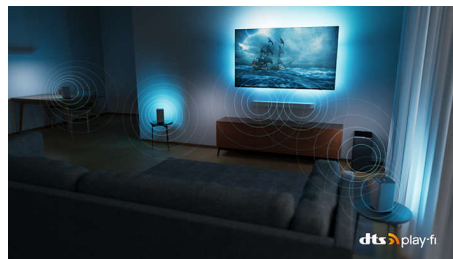

Compatibel met DTS Play-Fi

Het draadloze Home-systeem van Philips is uitgerust met DTS Play-Fi waarmee u in enkele

55PUS8897/12

seconden verbinding met compatibele soundbars en draadloze luidsprekers in uw huis maakt. Luister naar films in de keuken. Speel overal muziek af. U kunt zelfs een home cinema Surround Sound-systeem creëren door uw Philips-TV als centrale luidspreker te gebruiken.