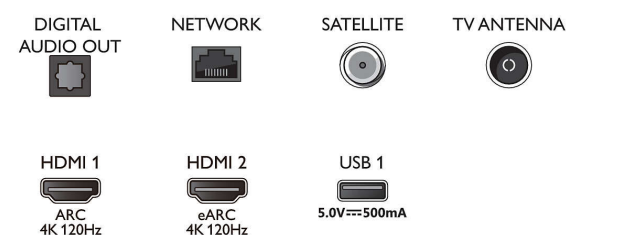

Поддерживаемое разрешение дисплея

- Компьютерные входы для HDMI1/2: Поддержка HDMI2.1., Поддержка HDR, HDR10+ / HLG
- Компьютерные входы для HDMI3/4: Поддержка HDMI2.0.
- Видеовходы для HDMI1/2: Поддержка HDMI2.1, Поддержка HDR, HDR10+ / HLG
- Видеовходы для HDMI3/4: Поддержка HDMI2.0.

Тюнер/прием/передача

- Цифровое ТВ: DVB-T/T2/T2-HD/C/S/S2
- Воспроизведение видео: PAL, SECAM

Connections

Side

Bottom

4K UHD OLED на базе ОС Android TV

Процессор P5 AI Perfect Picture Звучание Dolby Atmos, 3-сторонняя подсветка Ambilight, 164 см (65")
Android TV