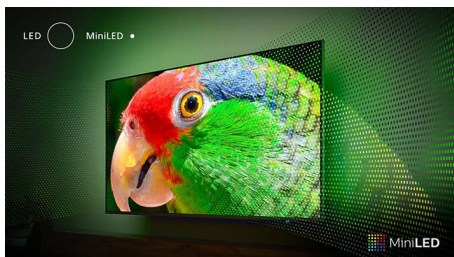

Телевизор MiniLED

Ваш телевизор Philips MiniLED поддерживает все основные форматы HDR

и предлагает впечатляющее качество изображения на большом экране — с глубокими оттенками черного и реалистичной цветопередачей. Сотни зон интеллектуальной подсветки меняют яркость независимо от друг от друга для достижения максимальной контрастности и натуральной глубины цвета.