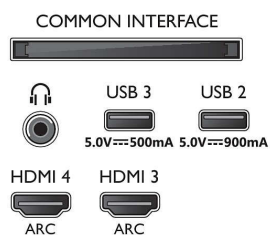

4K UHD MiniLED на базе Android TV

Процессор P5 AI Perfect Picture Звучание Dolby Atmos, 4-сторонняя подсветка Ambilight, 189 см (75")
Android TV

75PML9507/12

Характеристики

Подсветка Ambilight

- Возможности режима Ambilight: Встроенный Ambilight+Hue, Музыка Ambilight, Игровой режим, Подстраивается под цвет стены, Режим Lounge, AmbiWakeUp, AmbiSleep, Беспроводная АС для дома Philips, Ambilight Aurora, Анимация запуска Ambilight
- Версия Ambilight: 4-сторонняя, новое поколение

Изображение/дисплей

- Размер экрана по диагонали (метрич.): 189 см
- Дисплей: 4K Ultra HD LED

- Разрешение панели: 3840 x 2160
- Базовая частота обновления: 120 Гц
- Процессор обработки изображения: Процессор P5 AI Perfect Picture
- Улучшение изображения: Wide Color Gamut воспроизводит 95 % оттенков DCI-P3, Dolby Vision, Perfect Natural Motion, Micro Dimming Premium, Режим ИИ PQ, Поддержка CalMAN, HDR10+, Режим IMAX Enhanced, Режим Filmmaker
- Размер экрана по диагонали (в дюймах): 75 дюймов

Разрешение экрана

- Разрешение при разных частотах обновления: 576р, 50 Гц, 640x480, 60 Гц, 720р, 50 Гц, 60 Гц, 1920x1080р, 24 Гц, 25 Гц, 30 Гц, 50 Гц, 60 Гц, 100 Гц, 120 Гц, 2560x1440, 60 Гц, 120 Гц, 3840x2160р, 24 Гц, 25 Гц, 30 Гц, 50 Гц, 60 Гц, 100 Гц, 120 Гц.

Тюнер/прием/передача

- Цифровое ТВ: DVB-T/T2/T2-HD/C/S/S2
- Телегид*: Электронный гид телепередач на 8 дней
- Индикатор уровня сигнала

Connections

Side