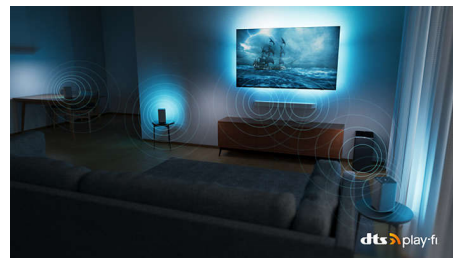

Совместимо с DTS Play-Fi

Беспроводная домашняя аудиосистема Philips с DTS Play-Fi позволяет подключать совместимые саундбары и беспроводные АС буквально за несколько секунд. Слушайте, что происходит в фильме, даже когда уходите на кухню. Воспроизводите музыку на весь дом. Вы даже можете создать систему домашнего кинотеатра, используя телевизор Philips в качестве центрального динамика.