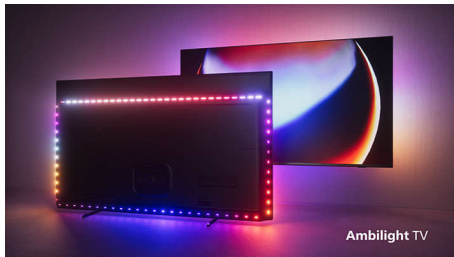

4K UHD MiniLED на базе Android TV
Процессор P5 AI Perfect Picture Звучание Dolby Atmos, 4-сторонняя подсветка Ambilight, 189 см (75")
Android TV

75PML9507/12

Основные особенности

4-сторонняя подсветка Ambilight

Благодаря Ambilight впечатления от просмотра телевизора Philips MiniLED становятся еще более яркими. Светодиодная подсветка по всем четырем сторонам от экрана меняет цвет и яркость в зависимости от изображения на экране или звучащей музыки. Подсветка создает атмосферу погружения, которая точно не оставит вас равнодушными.