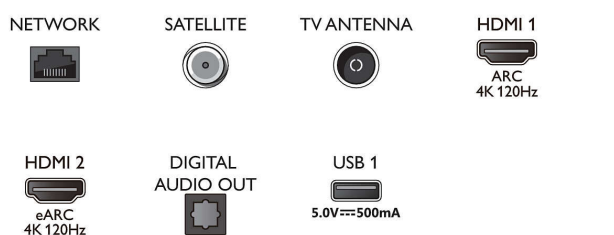

4K UHD MiniLED на базе Android TV

Процессор P5 AI Perfect Picture Звучание Dolby Atmos, 4-сторонняя подсветка Ambilight, 189 см (75")
Android TV

75PML9507/12

Характеристики

Подсветка Ambilight

- Возможности режима Ambilight: Встроенный Ambilight+Hue, Музыка Ambilight, Игровой режим, Подстраивается под цвет стены, Режим Lounge, AmbiWakeUp, AmbiSleep, Беспроводная АС для дома Philips, Ambilight Aurora, Анимация запуска Ambilight
- Версия Ambilight: 4-сторонняя, новое поколение

Изображение/дисплей

- Размер экрана по диагонали (метрич.): 189 см
- Дисплей: 4K Ultra HD LED

- Разрешение панели: 3840 x 2160
- Базовая частота обновления: 120 Гц
- Процессор обработки изображения: Процессор P5 AI Perfect Picture
- Улучшение изображения: Wide Color Gamut воспроизводит 95 % оттенков DCI-P3, Dolby Vision, Perfect Natural Motion, Micro Dimming Premium, Режим ИИ PQ, Поддержка CalMAN, HDR10+, Режим IMAX Enhanced, Режим Filmmaker
- Размер экрана по диагонали (в дюймах): 75 дюймов

Разрешение экрана

- Разрешение при разных частотах обновления: 576р, 50 Гц, 640x480, 60 Гц, 720р, 50 Гц, 60 Гц, 1920x1080р, 24 Гц, 25 Гц, 30 Гц, 50 Гц, 60 Гц, 100 Гц, 120 Гц, 2560x1440, 60 Гц, 120 Гц, 3840x2160р, 24 Гц, 25 Гц, 30 Гц, 50 Гц, 60 Гц, 100 Гц, 120 Гц.

Тюнер/прием/передача

- Цифровое ТВ: DVB-T/T2/T2-HD/C/S/S2
- Телегид*: Электронный гид телепередач на 8 дней
- Индикатор уровня сигнала

Connections

Side

Bottom