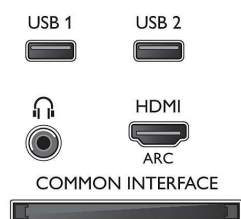

Характеристики

Изображение/дисплей

- Формат изображения: 4:3/16:9
- Размер экрана по диагонали (в дюймах): 50 (дюймы)
- Размер экрана по диагонали (метрич.): 127 см
- Дисплей: LED Full HD
- Разрешение панели: 1920 x 1080p
- Яркость: 250 кд/м²
- Улучшение изображения: Pixel Plus HD, Perfect Motion Rate (PMR) 200 Гц, Технология Micro Dimming

Поддерживаемое разрешение дисплея

- Компьютерные входы: до 1920 x 1080 при 60 Гц
- Выходы: 24, 25, 30, 50, 60 Гц, до 1920x1080p

Тюнер/прием/передача

- Цифровое ТВ: DVB-T/T2/C
- Воспроизведение видео: NTSC, PAL, SECAM
- Поддержка MPEG: MPEG2, MPEG4

Smart TV

- Интерактивное телевидение: HbbTV
- Гид телепередач*: Электронный гид телепередач на 8 дней
- Приложения SmartTV*: Просмотр прошедших телепрограмм, Netflix, Spotify, Интернет-приложения, Сетевые видеомагазины, Открытый интернет-браузер, YouTube
- Social TV: Skype, Twitter

Мультимедийные приложения

- Форматы воспроизведения видео: Контейнеры:

Connections

Side