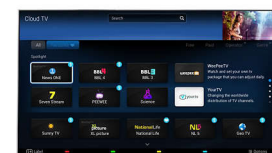

Cloud TV*

Откройте широкие возможности телевидения уже сегодня. Сервисы Cloud TV на телевизоре позволяют получить доступ к сотням телеканалов со всего мира. Открывайте новые каналы, выбирайте любимые и добавляйте в личную панель Cloud TV.