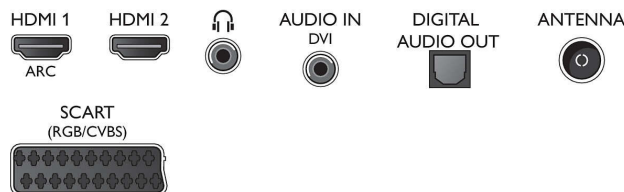

Мощность

- Электропитание: 220-240 В переменного тока, 50/60 Гц
- Температура окружающей среды: 5-35 °C
- Энергопотребление в режиме ожидания: $\leq 0,3$ Вт
- Маркировка класса энергоэффективности: A+
- Маркировка энергоэффективности ЕС: 66 Вт
- Функции энергосбережения: Таймер автоматического выключения, Режим ECO, Отключение изображения (для радио)
- Энергопотребление в выключенном состоянии: $\leq 0,3$
- Потребление электроэнергии в год: 96 кВт/ч

Аксессуары

- Входящие в комплект аксессуары: Пульт ДУ, Настольная подставка, Шнур питания, Краткое руководство пользователя, Брошюра с важной юридической информацией и сведениями о безопасности, Гарантийный талон

Размеры

- Ширина устройства: 1124 миллиметра
- Высота устройства: 658 миллиметра
- Глубина устройства: 88 миллиметра
- Вес продукта: 12,4 кг
- Ширина с подставкой: 1124 миллиметра
- Высота с подставкой: 706 миллиметра
- Глубина с подставкой: 253 миллиметра

- Вес изделия с подставкой: 14,8 кг
- Ширина коробки: 1200 миллиметра
- Высота коробки: 733 миллиметра
- Глубина коробки: 133 миллиметра
- Вес, включая упаковку: 17,3 кг
- Совместимое настенное крепление: 400 x 200 мм

Connections

Side

Rear

Дата выпуска 2023-08-09

Версия: 4.0.1

EAN: 87 12581 71851 0

© 2023 Koninklijke Philips N.V.
Все права защищены.

Характеристики могут меняться без предварительного уведомления. Торговые марки являются собственностью Koninklijke Philips N.V. или соответствующих владельцев.

www.philips.com

* Этот телевизор поддерживает прием DVB для просмотра программ бесплатного ТВ. Отдельные операторы DVB могут не поддерживаться. Новый список поддерживаемых операторов можно найти в разделе FAQ на сайте технической поддержки Philips. Для некоторых операторов необходимы условный доступ и подписка. За дополнительными сведениями обращайтесь к операторам.

* Годовое потребление электроэнергии (кВт/ч) основано на энергопотреблении телевизором 4 часа в день, 365 дней в году. Фактическое потребление электроэнергии зависит от условий использования телевизора.

* (Philips) совместимо только с некоторыми моделями проигрывателей Philips.

* Электронный гид телепередач и фактическая доступность для просмотра (до 8 дней) зависят от страны и поставщика услуг.

* Необходимо обновить ПО для функций приостановки просмотра телепередач и записи на USB. Для получения более подробной информации об обновлении ПО посетите веб-сайт www.philips.com/TV и перейдите в раздел поддержки.