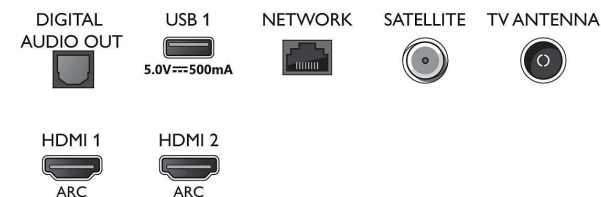

4K UHD LED Smart TV

139 см (55") Ambilight TV Поддержка основных форматов HDR, Процессор P5 Perfect Picture, Встроенная функция Alexa

Характеристики

Подсветка Ambilight

- Возможности режима Ambilight: Музыка Ambilight, Встроенный Ambilight+Hue, Игровой режим, Режим Lounge, Подстраивается под цвет стены
- Версия Ambilight: Трехсторонняя

Изображение/дисплей

- Формат изображения: 16:9
- Размер экрана по диагонали (в дюймах): 55 (дюймы)
- Размер экрана по диагонали (метрич.): 139 см

- Дисплей: 4K Ultra HD LED
- Разрешение панели: 3840 x 2160
- Процессор обработки изображения: Процессор P5 Perfect Picture
- Улучшение изображения: Разрешение Ultra, HDR10+, 1700 PPI, Dolby Vision, HLG (Hybrid Log Gamma)
- Размер экрана по диагонали (в дюймах): 55 дюймов

Поддерживаемое разрешение дисплея

- Компьютерные входы для всех интерфейсов

55PUS7855/12

HDMI: до 4K UHD 3840 x 2160 при 60 Гц, Поддержка HDR, HDR10 / HLG

- Выводы для всех интерфейсов HDMI: до 4K UHD 3840 x 2160 при 60 Гц, Поддержка HDR, HDR10/HLG (Hybrid Log Gamma), HDR10+/Dolby Vision

Тюнер/прием/передача

- Цифровое ТВ: DVB-T/T2/T2-HD/C/S/S2
- Воспроизведение видео: PAL, SECAM
- Поддержка MPEG: MPEG2, MPEG4
- Телегид*: Электронный гид телепередач на 8

Connections

Side

Bottom