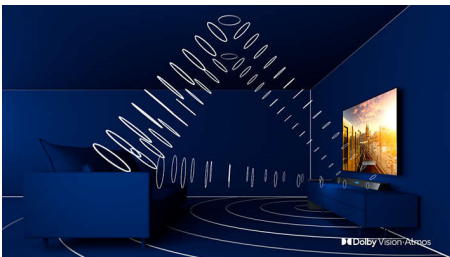

Dolby Vision и Dolby Atmos

Поддержка форматов Dolby для звука и видео премиум-класса означает, что HDR-материалы будут выглядеть и звучать максимально реалистично. Как материалы Blu-Ray, так и новый эпизод сериала, доступного по подписке, предстанут перед вами с максимальной контрастностью и яркостью, а также реалистичной цветопередачей. И все это будет сопровождаться объемным, четким и глубоким звуком.