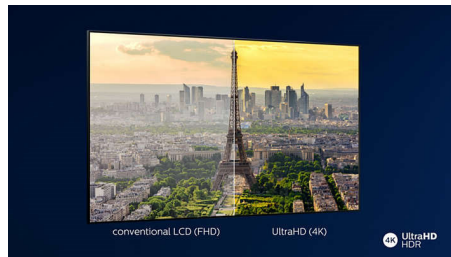

4K UHD HDR

Ваш телевизор Philips 4K UHD совместим со всеми основными форматами HDR, включая HDR10+ и Dolby Vision. Как только начнете смотреть популярный сериал или запустите новую игру, вы поймете, что тени стали глубже, а в светлых участках изображения стало больше деталей. Цвета станут более реалистичными.