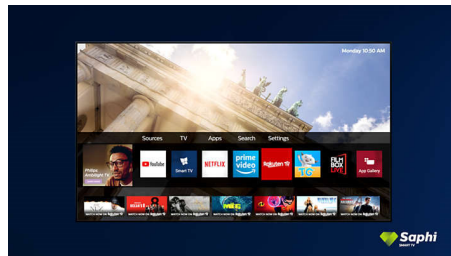

Saphi Smart TV

SAPHI — быстрая, интуитивная операционная система, благодаря которой просмотр телевизоров Philips Smart TV превращается в удовольствие. Оцените простое меню на основе значков, которое можно вызвать одним нажатием. Быстро переходите к популярным приложениям Philips Smart TV, включая YouTube, Netflix и т. д.