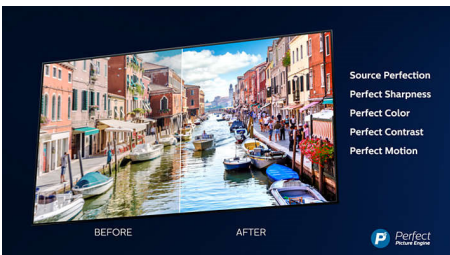

Процессор P5 Perfect Picture

Процессор Philips P5 Perfect Picture передает контент с качеством, как на

источнике. Наслаждайтесь большим количеством деталей, глубиной изображения, яркостью цветов и естественностью оттенков кожи. Невероятная четкость и контрастность поможет прочувствовать все, что происходит на экране. Побеждайте противников благодаря улучшенной передаче движений без смазанности.