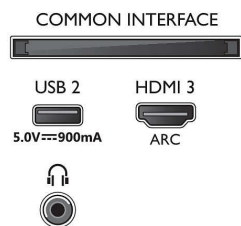

4K UHD LED Smart TV

139 см (55") Ambilight TV Поддержка основных форматов HDR, Процессор P5 Perfect Picture, Встроенная функция Alexa

Характеристики

Подсветка Ambilight

- Возможности режима Ambilight: Музыка Ambilight, Встроенный Ambilight+Hue, Игровой режим, Режим Lounge, Подстраивается под цвет стены
- Версия Ambilight: Трехсторонняя

Изображение/дисплей

- Формат изображения: 16:9
- Размер экрана по диагонали (в дюймах): 55 (дюймы)
- Размер экрана по диагонали (метрич.): 139 см

- Дисплей: 4K Ultra HD LED
- Разрешение панели: 3840 x 2160
- Процессор обработки изображения: Процессор P5 Perfect Picture
- Улучшение изображения: Разрешение Ultra, HDR10+, 1700 PPI, Dolby Vision, HLG (Hybrid Log Gamma)
- Размер экрана по диагонали (в дюймах): 55 дюймов

Поддерживаемое разрешение дисплея

- Компьютерные входы для всех интерфейсов

55PUS7855/12

HDMI: до 4K UHD 3840 x 2160 при 60 Гц, Поддержка HDR, HDR10 / HLG

- Выводы для всех интерфейсов HDMI: до 4K UHD 3840 x 2160 при 60 Гц, Поддержка HDR, HDR10/HLG (Hybrid Log Gamma), HDR10+/Dolby Vision

Тюнер/прием/передача

- Цифровое ТВ: DVB-T/T2/T2-HD/C/S/S2
- Воспроизведение видео: PAL, SECAM
- Поддержка MPEG: MPEG2, MPEG4
- Телегид*: Электронный гид телепередач на 8

Connections

Side