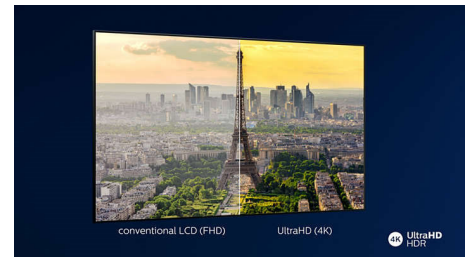

HDR10+

Телевизор Philips HDR10+ обеспечивает еще более реалистичное изображение с эффектом погружения. Динамические метаданные позволяют телевизору настраивать уровень яркости в кадровом режиме. Цвета выглядят реалистично, будь то яркое небо или зал храма, освещенный свечами. Сохраняются все оригинальные детали высокая контрастность.