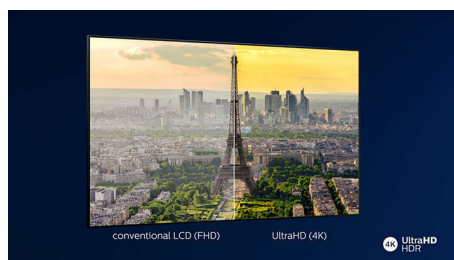

Поддержка HDR10+

Ваш телевизор Philips способен выжать максимум из видеоформата HDR10+. Контрастность, цвет и яркость настраиваются в кадровом режиме. Неважно, что вы смотрите, — популярный сериал или новый блокбастер — вы обязательно оцените глубокие тени. Яркие поверхности станут еще ярче, а цвета — еще реалистичнее.