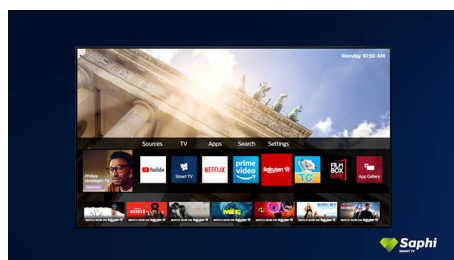

## Saphi Smart TV

SAPHI — быстрая, интуитивная операционная система, благодаря которой просмотр телевизоров Philips Smart TV превращается в удовольствие. Оцените простое меню на основе значков, которое можно вызвать одним нажатием. Быстро переходите к популярным приложениям Philips Smart TV, включая YouTube, Netflix и т. д.