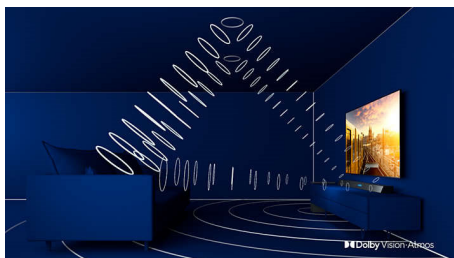

Dolby Vision и Dolby Atmos

Поддержка форматов Dolby для звука и видео премиум-класса означает, что HDR-

материалы будут выглядеть и звучать максимально реалистично. Как материалы Blu-Ray, так и новый эпизод сериала, доступного по подписке, предстанут перед вами с максимальной контрастностью и яркостью, а также реалистичной цветопередачей. И все это будет сопровождаться объемным, четким и глубоким звуком.