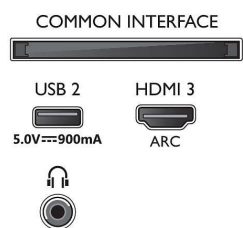

Характеристики

Изображение/дисплей

- Формат изображения: 16:9
- Размер экрана по диагонали (в дюймах): 50 (дюймы)
- Размер экрана по диагонали (метрич.): 126 см
- Дисплей: 4K Ultra HD LED
- Разрешение панели: 3840 x 2160
- Процессор обработки изображения: Процессор P5 Perfect Picture
- Улучшение изображения: Разрешение Ultra, Dolby Vision, HDR10+, HLG (Hybrid Log

- Gamma), 1500 PPI, Технология Micro Dimming
- Размер экрана по диагонали (в дюймах): 50 дюймов

Поддерживаемое разрешение дисплея

- Компьютерные входы для всех интерфейсов HDMI: до 4K UHD 3840 x 2160 при 60 Гц, Поддержка HDR, HDR10 / HLG
- Выходы для всех интерфейсов HDMI: до 4K UHD 3840 x 2160 при 60 Гц, Поддержка HDR, HDR10/HLG (Hybrid Log Gamma),

HDR10+/Dolby Vision

Тюнер/прием/передача

- Цифровое ТВ: DVB-T/T2/T2-HD/C/S/S2
- Воспроизведение видео: PAL, SECAM
- Поддержка MPEG: MPEG2, MPEG4
- Телегид*: Электронный гид телепередач на 8 дней
- Индикатор уровня сигнала
- Телетекст: 1000-страничный гипертекст
- Поддержка HEVC

Connections

Side