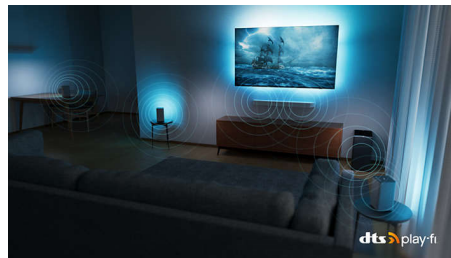

Compatibel met DTS Play-Fi

Het draadloze Home-systeem van Philips is uitgerust met DTS Play-Fi waarmee u in enkele seconden verbinding met compatibele soundbars en draadloze luidsprekers in uw

55PUS8887/12

huis maakt. Luister naar films in de keuken. Speel overal muziek af. U kunt zelfs een home cinema Surround Sound-systeem creëren door uw Philips-TV als centrale luidspreker te gebruiken.