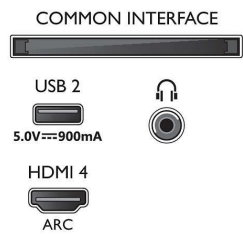

4K UHD LED Android TV

TV met 3-zijdige Ambilight Voornaamste HDR-indelingen ondersteund, P5 Picture Engine-120 Hz, Android TV van 139 cm (55")

Specificaties

Ambilight

- Ambilight-functies: Geïntegreerde Ambilight en Hue, Ambilight Music, Gamemodus, Past zich aan de muurkleur aan, Lounge-modus, AmbiWakeup, AmbiSleep, Draadloze Philips-luidsprekers voor thuisgebruik, Ambilight Aurora, Ambilight-animatie bij opstarten
- Ambilight-versie: Driezijdig

Beeld/scherm

- Schermdiagonaal (centimeters): 139 cm

- Display: 4K Ultra HD-LED
- Schermresolutie: 3840 x 2160
- Native vernieuwingsfrequentie (Native refresh rate): 120 Hz
- Beeldengine: P5 Perfect Picture Engine
- Beeldverbetering: HDR10+, Dolby Vision, Micro Dimming Pro, Filmmakermodus, Natural Motion, Breed kleurengamma 90% DCI/P3, Klaar voor CalMAN
- Schermdiagonaal (inch): 55 inch

Schermsresolutie

- Resolution-Refresh rate (vernieuwingsfrequentie): 576p - 50 Hz, 640 x 480 - 60 Hz, 720p - 50 Hz, 60 Hz, 2560 x 1440-60 Hz, 120 Hz, 1920 x 1080p - 24 Hz, 25 Hz, 30 Hz, 50 Hz, 3840 x 2160p - 24 Hz, 25 Hz, 30 Hz, 50 Hz, 60 Hz, 100 Hz, 120 Hz.

Tuner/ontvangst/transmissie

- Digitale TV: DVB-T/T2/T2-HD/C/S/S2
- TV-programmagids*: Elektronische programmagids voor 8 dagen

Connections

Side