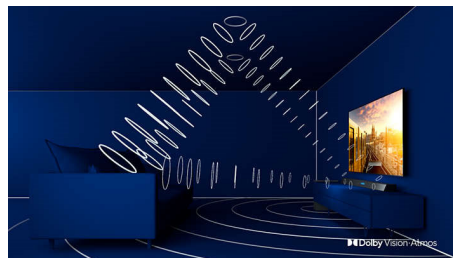

Dolby Vision + Dolby Atmos

Поддержка форматов Dolby для звука и видео премиум-класса означает, что HDR-материалы будут выглядеть и звучать максимально реалистично. Материалы предстанут перед вами согласно задумке режиссера, и вы сможете оценить объемное, чистое и глубокое звучание.