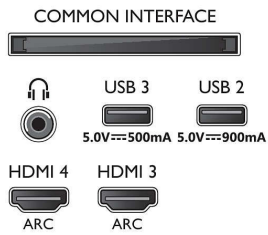

4K UHD OLED на базе ОС Android TV

Процессор P5 AI Perfect Picture Звучание Dolby Atmos, 4-сторонняя подсветка Ambilight, 121 см (48")
Android TV

Характеристики

Подсветка Ambilight

- Возможности режима Ambilight: Встроенный Ambilight+Hue, Музыка Ambilight, Игровой режим, Подстраивается под цвет стены, Режим Lounge, AmbiWakeur, AmbiSleep, Беспроводная АС для дома Philips
- Версия Ambilight: Четырехсторонняя

Изображение/дисплей

- Формат изображения: 16:9
- Размер экрана по диагонали (в дюймах): 48 (дюймы)

- Размер экрана по диагонали (метрич.): 121 см
- Дисплей: 4K Ultra HD OLED
- Разрешение панели: 3840 x 2160
- Процессор обработки изображения: Процессор P5 AI Perfect Picture
- Улучшение изображения: Разрешение Ultra, Wide Color Gamut воспроизводит 99 % оттенков DCI-P3, Dolby Vision, HDR10+, Perfect Natural Motion, Режим ИИ PQ, Поддержка CalMAN, Управление цветом ISF, Micro Dimming Perfect
- Размер экрана по диагонали (в дюймах): 48 дюймов

Поддерживаемое разрешение дисплея

- Компьютерные входы для HDMI1/2: Поддержка HDMI2.1., до 4K UHD при 120 Гц, Поддержка HDR, HDR10 / HLG, HDR10+/Dolby Vision
- Компьютерные входы для HDMI3/4: Поддержка HDMI2.0.
- Видеовходы для HDMI1/2: Поддержка HDMI2.1, до 4K UHD при 120 Гц, Поддержка HDR, HDR10 / HLG, HDR10+/Dolby Vision
- Видеовходы для HDMI3/4: Поддержка HDMI2.0.

Connections

Side