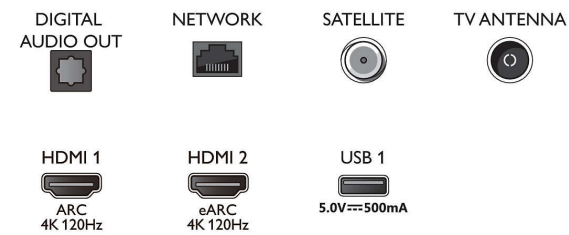

4K UHD OLED на базе ОС Android TV

Процессор P5 AI Perfect Picture Звучание Dolby Atmos, 4-сторонняя подсветка Ambilight, 121 см (48")
Android TV

Характеристики

Подсветка Ambilight

- Возможности режима Ambilight: Встроенный Ambilight+Hue, Музыка Ambilight, Игровой режим, Подстраивается под цвет стены, Режим Lounge, AmbiWakeur, AmbiSleep, Беспроводная АС для дома Philips
- Версия Ambilight: Четырехсторонняя

Изображение/дисплей

- Формат изображения: 16:9
- Размер экрана по диагонали (в дюймах): 48 (дюймы)

- Размер экрана по диагонали (метрич.): 121 см
- Дисплей: 4K Ultra HD OLED
- Разрешение панели: 3840 x 2160
- Процессор обработки изображения: Процессор P5 AI Perfect Picture
- Улучшение изображения: Разрешение Ultra, Wide Color Gamut воспроизводит 99 % оттенков DCI-P3, Dolby Vision, HDR10+, Perfect Natural Motion, Режим ИИ PQ, Поддержка CalMAN, Управление цветом ISF, Micro Dimming Perfect
- Размер экрана по диагонали (в дюймах): 48 дюймов

Поддерживаемое разрешение дисплея

- Компьютерные входы для HDMI1/2: Поддержка HDMI2.1., до 4K UHD при 120 Гц, Поддержка HDR, HDR10 / HLG, HDR10+/Dolby Vision
- Компьютерные входы для HDMI3/4: Поддержка HDMI2.0.
- Видеовходы для HDMI1/2: Поддержка HDMI2.1, до 4K UHD при 120 Гц, Поддержка HDR, HDR10 / HLG, HDR10+/Dolby Vision
- Видеовходы для HDMI3/4: Поддержка HDMI2.0.

Connections

Side

Bottom