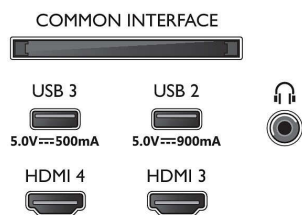

Specificaties

Ambilight

- Ambilight-functies: Past zich aan de muurkleur aan, Lounge-modus, Gamemodus, Ambilight Music, AmbiWakeUp, AmbiSleep, werkt met draadloze Philips-luidsprekers voor thuisgebruik, Ambilight-animatie bij opstarten
- Ambilight-versie: Driezijdig

Beeld/scherm

- Schermdiagonaal (centimeters): 121 cm
- Display: 4K Ultra HD OLED

- Schermresolutie: 3840 x 2160
- Native vernieuwingsfrequentie (Native refresh rate): 120 Hz
- Beeldengine: P5 AI Perfect Picture Engine
- Beeldverbetering: Breed kleurengamma 97% DCI/P3, Perfect Natural Motion, Micro Dimming Perfect, Dolby Vision, A.I. PQ-modus, Klaar voor CalMAN, HDR10+ Adaptive, Filmmakermodus, HLG (Hybrid Log Gamma)
- Schermdiagonaal (inch): 48

Schermsresolutie

- Resolution-Refresh rate (vernieuwingsfrequentie): 576p - 50 Hz, 640 x 480 - 60 Hz, 720p - 50 Hz, 60 Hz, 1920 x 1080p - 24 Hz, 25 Hz, 30 Hz, 50 Hz, 60 Hz, 100 Hz, 120 Hz., 2560 x 1440-60 Hz, 120 Hz, 3840 x 2160p - 24 Hz, 25 Hz, 30 Hz, 50 Hz, 60 Hz, 100 Hz, 120 Hz.

Tuner/ontvangst/transmissie

- Digitale TV: DVB-T/T2/T2-HD/C/S/S2
- TV-programmagids*: Elektronische programmagids

Connections

Side