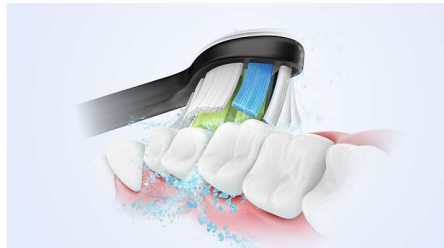

Avansert Sonicare-teknologi

Kraftige børstevibrasjoner driver mikrobobler dypt mellom tennene og langs tannkjøttkanten for en forfriskende opplevelse. Du får to måneders manuell pussing på bare to minutter.** 31 000 børstestrek per minutt rengjør tennene skånsomt, bryter opp plakk og feier det bort for en eksepsjonell daglig rengjøring.