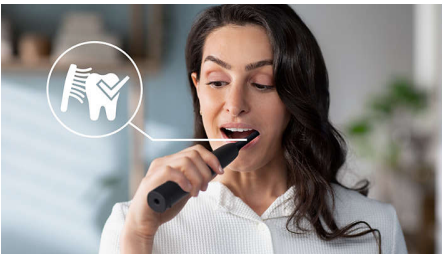

Beskytter tannkjøttet

- Trykksensoren bidrar til å beskytte tennene og tannkjøttet

Høydepunkter

Gir deg hvitere tenner hver gang du pusser

Sonicare elektrisk tannbørste med avansert sonisk teknologi fjerner skånsomt misfarging og gir hvitere tenner på en naturlig måte, hver gang du pusser.

Beskytter tannkjøttet

Den innebygde trykksensoren registrerer automatisk trykket du bruker, varsler deg og reduserer vibrasjoner i tannbørsten automatisk for å beskytte tannkjøttet. Tannbørsten lager en pulserende lyd som en påminnelse om å lette trykket. 7 av 10 personer syntes denne funksjonen hjalp dem til å bli bedre pussere.