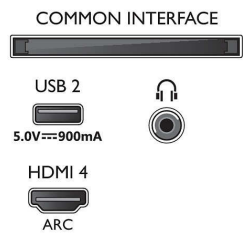

4K UHD LED Android TV

TV met 3-zijdige Ambilight Voornaamste HDR-indelingen ondersteund, P5 Perfect Picture Engine, Android TV van 126 cm (50")

Specificaties

50PUS8507/12

Ambilight

- Ambilight-functies: Geïntegreerde Ambilight en Hue, Ambilight Music, Gamemodus, Past zich aan de muurkleur aan, Lounge-modus, AmbiWakeup, AmbiSleep, Draadloze Philips-luidsprekers voor thuisgebruik, Ambilight Aurora, Ambilight-animatie bij opstarten
- Ambilight-versie: Driezijdig

Beeld/scherm

- Beeldformaat: 16:9

- Schermdiagonaal (centimeters): 126 cm
- Display: 4K Ultra HD-LED
- Schermresolutie: 3840 x 2160
- Native vernieuwingsfrequentie (Native refresh rate): 60 Hz
- Beeldengine: P5 Perfect Picture Engine
- Beeldverbetering: Dolby Vision, HDR10+, Filmmakermodus, Micro Dimming Pro, Natural Motion, Breed kleurengamma 90% DCI/P3
- Schermdiagonaal (inch): 50 inch

Schermsresolutie

- Resolution-Refresh rate (vernieuwingsfrequentie): 576p - 50 Hz, 640 x 480 - 60 Hz, 720p - 50 Hz, 60 Hz, 2560 x 1440 - 60 Hz, 1920 x 1080p - 24 Hz, 25 Hz, 30 Hz, 3840 x 2160p - 24 Hz, 25 Hz, 30 Hz, 50 Hz, 60 Hz

Tuner/ontvangst/transmissie

- Digitale TV: DVB-T/T2/T2-HD/C/S/S2
- TV-programmagids*: Elektronische programmagids voor 8 dagen

Connections

Side