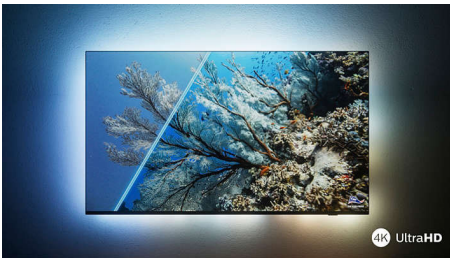

Levendig HDR-beeld

Wilt u genieten van een perfect beeld voor elke scène? Uw Philips 4K UHD-TV is compatibel met alle belangrijke HDR-indelingen, waardoor u geniet van schitterende, scherpe beelden. U ziet elk detail, zelfs in donkere en lichte gebieden.