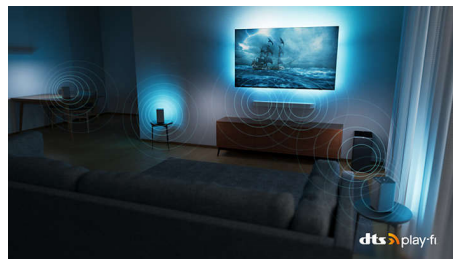

Compatibel met DTS Play-Fi

Het draadloze Home-systeem van Philips is uitgerust met DTS Play-Fi waarmee u in enkele

50PUS8507/12

seconden verbinding met compatibele soundbars en draadloze luidsprekers in uw huis maakt. Luister naar films in de keuken. Speel overal muziek af. U kunt zelfs een home cinema Surround Sound-systeem creëren door uw Philips-TV als centrale luidspreker te gebruiken.