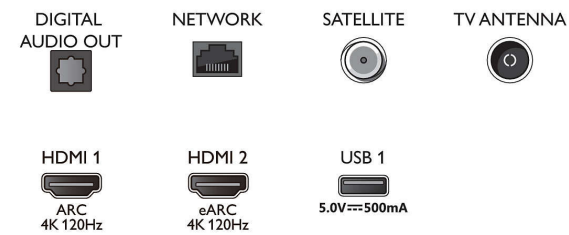

Specificaties

Ambilight

- Ambilight-functies: Geïntegreerde Ambilight en Hue, Ambilight Music, Gamemodus, Past zich aan de muurkleur aan, Lounge-modus, AmbiWakeUp, AmbiSleep, Draadloze Philips-luidsprekers voor thuisgebruik
- Ambilight-versie: Driezijdig

Beeld/scherm

- Beeldformaat: 16:9
- Schermdiagonaal (inch): 55 inch

- Schermdiagonaal (centimeters): 139 cm
- Display: 4K Ultra HD OLED
- Schermsresolutie: 3840 x 2160
- Beeldengine: P5 AI Perfect Picture Engine
- Beeldverbetering: Ultra-resolutie, Breed kleurengamma 99% DCI/P3, Dolby Vision, HDR10+, Perfect Natural Motion, A.I. PQ-modus, ISF-kleurbeheer, Micro Dimming Perfect, Klaar voor CalMAN
- Schermdiagonaal (inch): 55 inch

Ondersteunde beeldschermresolutie

- Computeringangen op HDMI1/2: HDMI 2.1 ondersteund., HDR ondersteund, HDR10+/HLG
- Computeringangen op HDMI3/4: HDMI 2.0 ondersteund.
- Video-ingangen op HDMI1/2: HDMI 2.1 ondersteund, HDR ondersteund, HDR10+/HLG
- Video-ingangen op HDMI3/4: HDMI 2.0 ondersteund.

Tuner/ontvangst/transmissie

- Digitale TV: DVB-T/T2/T2-HD/C/S/S2

Connections

Side

Bottom