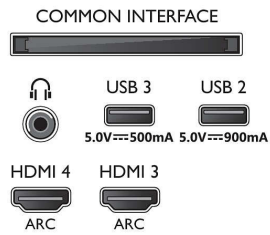

Specificaties

Ambilight

- Ambilight-functies: Geïntegreerde Ambilight en Hue, Ambilight Music, Gamemodus, Past zich aan de muurkleur aan, Lounge-modus, AmbiWakeUp, AmbiSleep, Draadloze Philips-luidsprekers voor thuisgebruik
- Ambilight-versie: Driezijdig

Beeld/scherm

- Beeldformaat: 16:9
- Schermdiagonaal (inch): 55 inch

- Schermdiagonaal (centimeters): 139 cm
- Display: 4K Ultra HD OLED
- Schermsresolutie: 3840 x 2160
- Beeldengine: P5 AI Perfect Picture Engine
- Beeldverbetering: Ultra-resolutie, Breed kleurengamma 99% DCI/P3, Dolby Vision, HDR10+, Perfect Natural Motion, A.I. PQ-modus, ISF-kleurbeheer, Micro Dimming Perfect, Klaar voor CalMAN
- Schermdiagonaal (inch): 55 inch

Ondersteunde beeldschermresolutie

- Computeringangen op HDMI1/2: HDMI 2.1 ondersteund., HDR ondersteund, HDR10+/HLG
- Computeringangen op HDMI3/4: HDMI 2.0 ondersteund.
- Video-ingangen op HDMI1/2: HDMI 2.1 ondersteund, HDR ondersteund, HDR10+/HLG
- Video-ingangen op HDMI3/4: HDMI 2.0 ondersteund.

Tuner/ontvangst/transmissie

- Digitale TV: DVB-T/T2/T2-HD/C/S/S2

Connections

Side