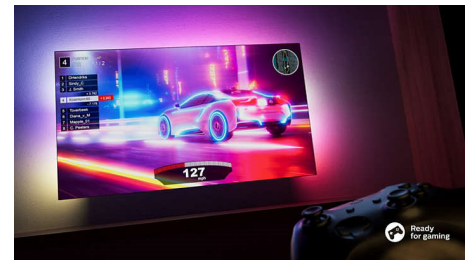

Dobro za igranje igara.

HDMI 2.1 vam omogućava da izvučete maksimum iz konzole, uz dinamično igranje i glatku grafiku. Posедуje podršku za VRR, a postavka malog kašnjenja automatski se aktivira kada uključite konzolu. Ambilight režim za gejming svako uzbuđenje čini većim.

Kompatibilno sa HDR formatima

Kompatibilno sa svim vodećim HDR formatima