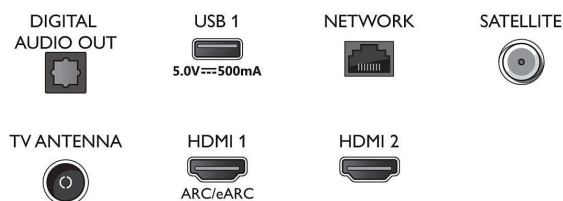

Specifikacije

Ambilight

- Ambilight funkcije: Prilagođava se boji zida, Longe režim, Režim za igre, Ambilight muzika, AmbiSleep, Ugrađen Ambilight
- Ambilight verzija: 3-strana

Slika/Prikaz

- Dijagonalna veličina ekrana (u inčima): 75 inč
- Dijagonalna veličina ekrana (u cm): 189 cm
- Ekran: 4K Ultra HD LED
- Rezolucija panela: 3840 x 2160
- Matična brzina osvežavanja: 60 Hz

- Procesor slike: Pixel Precise Ultra HD
- Poboľšane karakteristike slike: HDR10, HLG (Hybrid Log Gamma), Kompatibilan sa HDR10+, Dolby Vision, Natural Motion

Rezolucija ulaznog signala ekrana

- Rezolucija – Intenzitet osvežavanja: 576p – 50Hz, 640x480 – 60 Hz, 720p – 50 Hz, 60 Hz, 1920x1080p – 24 Hz, 25 Hz, 30 Hz, , 50 Hz, 60 Hz, 2560x1440 – 60 Hz, 3840x2160p – 24 Hz, 25 Hz, 30 Hz, , 50 Hz, 60 Hz

Podešivač / Prijem / Prenos

- Digitalni televizor: DVB-T/T2/T2-HD/C/S/S2
- Vodič za TV program*: Elektronski TV vodič za 8 dana
- Oznaka jačine signala
- Teletekst: 1000 stranica hiperteksta
- HEVC podrška

Smart TV

- OS: Smart TV sa poboljšanim operativnim sistemom

Connections

Side

Bottom