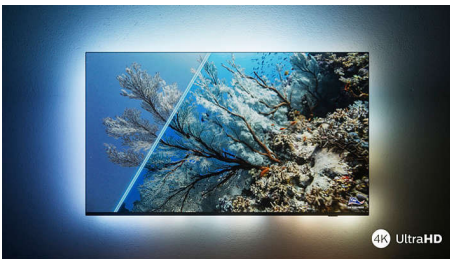

Izuzetno oštra slika

Bez obzira na to šta gledate, ovaj 4K LED Ambilight TV pružiće vam svetlu, izuzetno ostru sliku sa živopisnim bojama. Ovaj televizor je kompatibilan sa svim glavnim HDR formatima, pa ćete videti više detalja, čak i u tamnim i svetlim oblastima, kada strimujete HDR sadržaj.