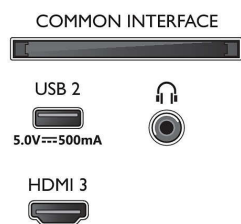

Specifikacije

Ambilight

- Ambilight funkcije: Prilagođava se boji zida, Longe režim, Režim za igre, Ambilight muzika, AmbiSleep, Ugrađen Ambilight
- Ambilight verzija: 3-strana

Slika/Prikaz

- Dijagonalna veličina ekrana (u inčima): 75 inč
- Dijagonalna veličina ekrana (u cm): 189 cm
- Ekran: 4K Ultra HD LED
- Rezolucija panela: 3840 x 2160
- Matična brzina osvežavanja: 60 Hz

- Procesor slike: Pixel Precise Ultra HD
- Poboľšane karakteristike slike: HDR10, HLG (Hybrid Log Gamma), Kompatibilan sa HDR10+, Dolby Vision, Natural Motion

Rezolucija ulaznog signala ekrana

- Rezolucija – Intenzitet osvežavanja: 576p – 50Hz, 640x480 – 60 Hz, 720p – 50 Hz, 60 Hz, 1920x1080p – 24 Hz, 25 Hz, 30 Hz, , 50 Hz, 60 Hz, 2560x1440 – 60 Hz, 3840x2160p – 24 Hz, 25 Hz, 30 Hz, , 50 Hz, 60 Hz

Podešivač / Prijem / Prenos

- Digitalni televizor: DVB-T/T2/T2-HD/C/S/S2
- Vodič za TV program*: Elektronski TV vodič za 8 dana
- Oznaka jačine signala
- Teletekst: 1000 stranica hiperteksta
- HEVC podrška

Smart TV

- OS: Smart TV sa poboljšanim operativnim sistemom

Connections

Side