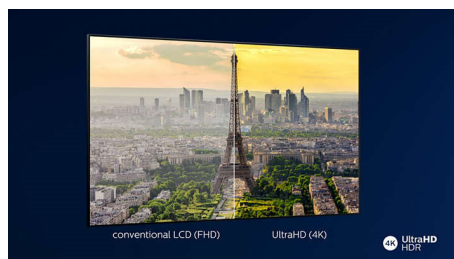

4K UHD

Яркий 4K LED-телевизор. Яркая картинка HDR. Плавное движение. Телевизор Philips 4K UHD TV обеспечивает реалистичность контента благодаря высокой контрастности и насыщенным цветам. Более глубокая картинка и плавное движение. Фильмы, передачи, игры и многое другое будут выглядеть отлично вне зависимости от источника.