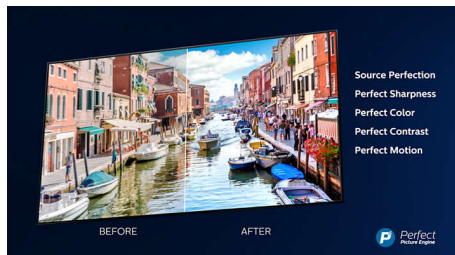

4K UHD Android TV - Звук от Bowers & Wilkins

Процессор P5 Perfect Picture Аудиосистема от Bowers & Wilkins, 3-сторонняя подсветка Ambilight, 139 см (55") Android TV

Основные особенности

55PUS9435/12

Процессор P5 Perfect Picture

Процессор Philips P5 передает контент с качеством, как на источнике. Наслаждайтесь большим количеством деталей, глубиной изображения, яркостью цветов и естественностью оттенков кожи. Невероятная четкость и контрастность поможет прочувствовать все, что происходит на экране. Движение на экране идеально плавное.