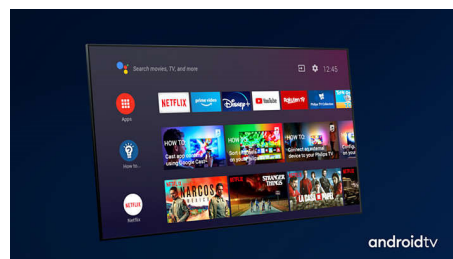

Android TV

Телевизоры Philips Android TV открывают доступ к любому контенту. Можно настроить главный экран как вам удобно и организовать удобный доступ к любимым приложениям, чтобы смотреть фильмы и телепередачи было просто. Продолжать просмотр можно с того места, где вы остановились.

Sound by
Bowers & Wilkins