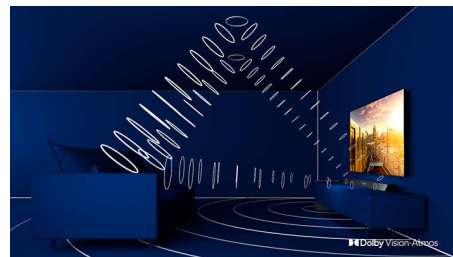

Dolby Vision и Dolby Atmos

Поддержка форматов Dolby для звука и видео премиум-класса означает, что HDR-материалы будут выглядеть и звучать максимально реалистично. Как материалы Blu-Ray, так и новый эпизод сериала, доступного по подписке, предстанут перед вами с максимальной контрастностью и яркостью, а также реалистичной цветопередачей. И все это будет сопровождаться объемным, четким и глубоким звуком.

Дизайн

Материалы премиум-класса изменят ваше представление о просмотре телевизора Philips. Акустически прозрачная ткань от Kvadrat обеспечит свободное распространение звука по комнате. Кожа Muirhead, собранная на экологичном производстве, наряду с подсветкой клавиш поможет ощутить тактильный комфорт при использовании пульта ДУ.