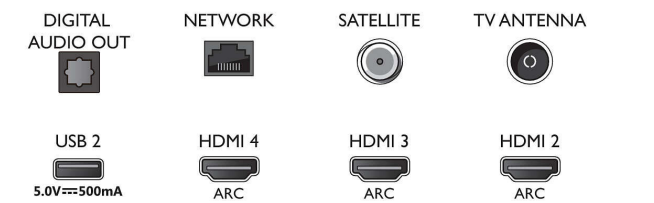

4K UHD Android TV - Звук от Bowers & Wilkins

Процессор P5 Perfect Picture Аудиосистема от Bowers & Wilkins, 3-сторонняя подсветка Ambilight, 139 см (55") Android TV

Характеристики

Подсветка Ambilight

- Возможности режима Ambilight: Встроенный Ambilight+Hue, Музыка Ambilight, Игровой режим, Подстраивается под цвет стены, Режим Lounge, AmbiWakeUp, AmbiSleep
- Версия Ambilight: Трехсторонняя

Изображение/дисплей

- Формат изображения: 16:9
- Размер экрана по диагонали (в дюймах): 55 (дюймы)
- Размер экрана по диагонали (метрич.): 139 см

- Дисплей: 4K Ultra HD LED
- Разрешение панели: 3840 x 2160
- Процессор обработки изображения: Процессор P5 Perfect Picture
- Улучшение изображения: Разрешение Ultra, Wide Color Gamut воспроизводит 90 % оттенков DCI-P3, Dolby Vision, HDR10+, 2400 PPI
- Размер экрана по диагонали (в дюймах): 55 дюймов

Поддерживаемое разрешение дисплея

- Компьютерные входы для всех интерфейсов HDMI: до 4K UHD 3840 x 2160 при 60 Гц,

55PUS9435/12

Поддержка HDR, HDR10 / HLG, Поддержка HDR, HDR10+ / HLG

- Видеовходы для всех интерфейсов HDMI: до 4K UHD 3840 x 2160 при 60 Гц, Поддержка HDR, HDR10/HLG (Hybrid Log Gamma), HDR10+/Dolby Vision

Тюнер/прием/передача

- Цифровое ТВ: DVB-T/T2/T2-HD/C/S/S2
- Воспроизведение видео: PAL, SECAM
- Поддержка MPEG: MPEG2, MPEG4
- Телегид*: Электронный гид телепередач на 8 дней

Connections

Side

Bottom