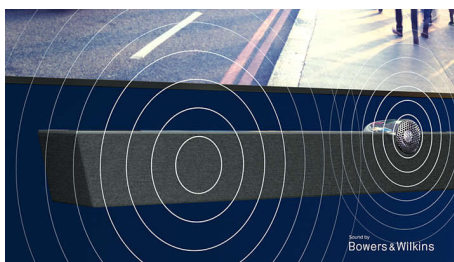

Аудиосистема от Bowers & Wilkins

Эксклюзивный дизайн динамиков от легендарных звукоинженеров Bowers & Wilkins обеспечивает невероятно реалистичное звучание. Мощные динамики обеспечивают максимальный эффект от Dolby Atmos. ВЧ-динамик с центральным расположением обеспечит четкое звучание голоса на всем протяжении фильма.