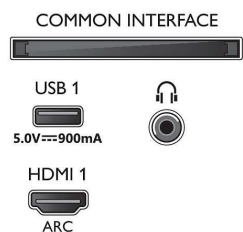

4K UHD Android TV - Звук от Bowers & Wilkins

Процессор P5 Perfect Picture Аудиосистема от Bowers & Wilkins, 3-сторонняя подсветка Ambilight, 139 см (55") Android TV

Характеристики

Подсветка Ambilight

- Возможности режима Ambilight: Встроенный Ambilight+Hue, Музыка Ambilight, Игровой режим, Подстраивается под цвет стены, Режим Lounge, AmbiWakeUp, AmbiSleep
- Версия Ambilight: Трехсторонняя

Изображение/дисплей

- Формат изображения: 16:9
- Размер экрана по диагонали (в дюймах): 55 (дюймы)
- Размер экрана по диагонали (метрич.): 139 см

- Дисплей: 4K Ultra HD LED
- Разрешение панели: 3840 x 2160
- Процессор обработки изображения: Процессор P5 Perfect Picture
- Улучшение изображения: Разрешение Ultra, Wide Color Gamut воспроизводит 90 % оттенков DCI-P3, Dolby Vision, HDR10+, 2400 PPI
- Размер экрана по диагонали (в дюймах): 55 дюймов

Поддерживаемое разрешение дисплея

- Компьютерные входы для всех интерфейсов HDMI: до 4K UHD 3840 x 2160 при 60 Гц,

55PUS9435/12

Поддержка HDR, HDR10 / HLG, Поддержка HDR, HDR10+ / HLG

- Видеовходы для всех интерфейсов HDMI: до 4K UHD 3840 x 2160 при 60 Гц, Поддержка HDR, HDR10/HLG (Hybrid Log Gamma), HDR10+/Dolby Vision

Тюнер/прием/передача

- Цифровое ТВ: DVB-T/T2/T2-HD/C/S/S2
- Воспроизведение видео: PAL, SECAM
- Поддержка MPEG: MPEG2, MPEG4
- Телегид*: Электронный гид телепередач на 8 дней

Connections

Side