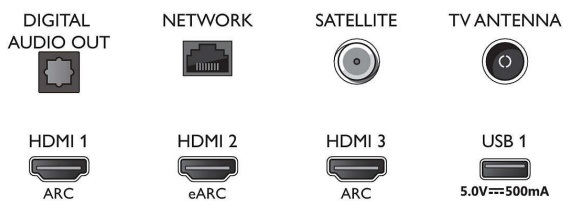

4K UHD LED на базе ОС Android TV

3-сторонняя подсветка Ambilight Поддержка основных форматов HDR, Процессор P5 Perfect Picture, 126 см (50") Android TV

50PUS8506/12

Характеристики

Подсветка Ambilight

- Возможности режима Ambilight: Встроенный Ambilight+Hue, Музыка Ambilight, Игровой режим, Подстраивается под цвет стены, Режим Lounge, AmbiWakeur, AmbiSleep, Беспроводная АС для дома Philips
- Версия Ambilight: Трехсторонняя

Изображение/дисплей

- Формат изображения: 16:9
- Размер экрана по диагонали (в дюймах): 50 (дюймы)
- Размер экрана по диагонали (метрич.): 126 см

- Дисплей: 4K Ultra HD LED
- Разрешение панели: 3840 x 2160
- Процессор обработки изображения: Процессор P5 Perfect Picture
- Улучшение изображения: Разрешение Ultra, Dolby Vision, HDR10+, Технология Micro Dimming Pro, Управление цветом ISF
- Размер экрана по диагонали (в дюймах): 50 дюймов

Поддерживаемое разрешение дисплея

- Компьютерные входы для всех интерфейсов HDMI: Поддержка HDR, HDR10 / HLG, до 4K UHD

3840 x 2160 при 60 Гц, Поддержка HDR, HDR10+ / HLG

- Выходы для всех интерфейсов HDMI: до 4K UHD 3840 x 2160 при 60 Гц, Поддержка HDR, HDR10/HLG (Hybrid Log Gamma), HDR10+/Dolby Vision

Тюнер/прием/передача

- Цифровое ТВ: DVB-T/T2/T2-HD/C/S/S2
- Воспроизведение видео: PAL, SECAM
- Поддержка MPEG: MPEG2, MPEG4
- Телегид*: Электронный гид телепередач на 8 дней

Connections

Side

Bottom