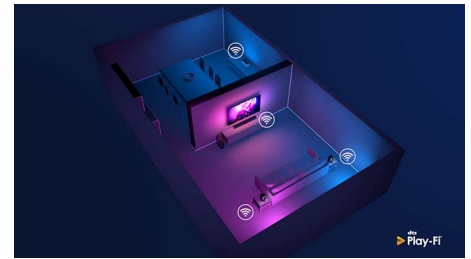

50PUS8506/12

Совместимо с DTS Play-Fi

С DTS Play-Fi на телевизоре Philips вы можете подключаться к совместимым АС в любой комнате. На кухне стоит беспроводная аудиосистема? Продолжайте слушать диалоги фильма, пока готовите перекус, и не пропускайте важные моменты спортивной трансляции, наливая друзьям напитки.