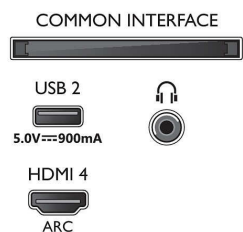

4K UHD LED на базе ОС Android TV

3-сторонняя подсветка Ambilight Поддержка основных форматов HDR, Процессор P5 Perfect Picture, 126 см (50") Android TV

50PUS8506/12

Характеристики

Подсветка Ambilight

- Возможности режима Ambilight: Встроенный Ambilight+Hue, Музыка Ambilight, Игровой режим, Подстраивается под цвет стены, Режим Lounge, AmbiWakeur, AmbiSleep, Беспроводная АС для дома Philips
- Версия Ambilight: Трехсторонняя

Изображение/дисплей

- Формат изображения: 16:9
- Размер экрана по диагонали (в дюймах): 50 (дюймы)
- Размер экрана по диагонали (метрич.): 126 см

- Дисплей: 4K Ultra HD LED
- Разрешение панели: 3840 x 2160
- Процессор обработки изображения: Процессор P5 Perfect Picture
- Улучшение изображения: Разрешение Ultra, Dolby Vision, HDR10+, Технология Micro Dimming Pro, Управление цветом ISF
- Размер экрана по диагонали (в дюймах): 50 дюймов

Поддерживаемое разрешение дисплея

- Компьютерные входы для всех интерфейсов HDMI: Поддержка HDR, HDR10 / HLG, до 4K UHD

3840 x 2160 при 60 Гц, Поддержка HDR, HDR10+ / HLG

- Выходы для всех интерфейсов HDMI: до 4K UHD 3840 x 2160 при 60 Гц, Поддержка HDR, HDR10/HLG (Hybrid Log Gamma), HDR10+/Dolby Vision

Тюнер/прием/передача

- Цифровое ТВ: DVB-T/T2/T2-HD/C/S/S2
- Воспроизведение видео: PAL, SECAM
- Поддержка MPEG: MPEG2, MPEG4
- Телегид*: Электронный гид телепередач на 8 дней

Connections

Side