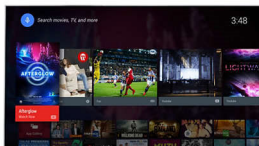

Четыре ядра, Android

Благодаря четырехъядерному процессору Philips и ОС Android вам гарантированы незабываемые впечатления от любимых игр. ОС Android легко справляется с поставленными задачами, обеспечивая быстрое перемещение по меню телевизора, удобную работу с приложениями и легкое воспроизведение видеофайлов, чтобы вы могли в полной мере насладиться любимыми развлечениями.

Google Play

В каталоге Google Play™ найдутся интересные и качественные игры для пользователей любого возраста. Игры оптимизированы для использования на телевизоре, поэтому качество изображения будет настолько же впечатляющим, как и сюжет игры. Кроме того, вам не понадобится громоздкая игровая консоль: вы сможете легко перемещаться по меню телевизора и играть в увлекательные игры, подключив универсальный игровой джойстик USB.

Облачный игровой сервис

В облачном игровом сервисе содержится множество качественных игр любого уровня для пользователей любого возраста. Выберите игру, которая придется вам по вкусу, и наслаждайтесь ею прямо на телевизоре!

DTS Premium Sound

Для оптимальной работы качественных AC телевизора используется мощный процессор обработки, что позволяет сохранить чистоту оригинального звука. Пакет DTS Premium создан для тех пользователей, которые знают, чего ожидать от высококачественной обработки звука: пространственного звучания с глубокими, насыщенными басами и кристально чистого воспроизведения голоса при максимальной громкости. Все это — без колебаний, клиппинга и других искажений.