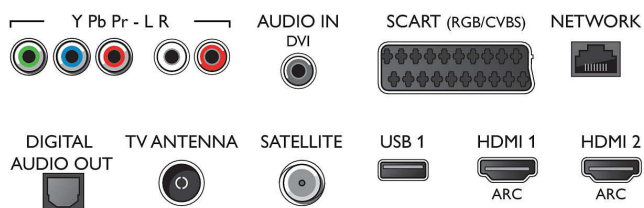

Тюнер/прием/передача

- Цифровое ТВ: DVB-T/T2/C/S/S2
- Воспроизведение видео: NTSC, PAL, SECAM
- Поддержка MPEG: MPEG2, MPEG4
- Телегид*: Электронный гид телепередач на 8

Connections

Side

Rear

Характеристики

дней

- Индикатор уровня сигнала
- Телетекст: 1000-страничный гипертекст
- Поддержка HEVC

Android TV

- ОС: Android™ 5.1 (Lollipop)
- Предустановленные приложения: Google Play Фильмы*, Google Play Музыка*, Поиск Google, YouTube
- Объем флэш-памяти: возможность увеличения памяти через USB, 16 ГБ*