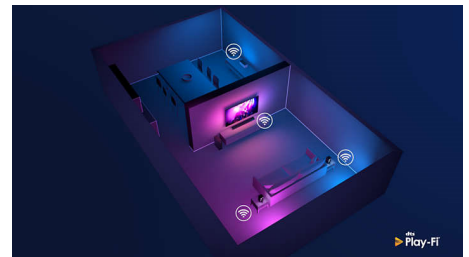

Совместимо с DTS Play-Fi

С DTS Play-Fi на телевизоре Philips вы можете подключаться к совместимым АС в любой комнате. На кухне стоит беспроводная аудиосистема? Продолжайте слушать диалоги фильма, пока готовите перекус, и не пропускайте важные моменты спортивной трансляции, наливая друзьям напитки.