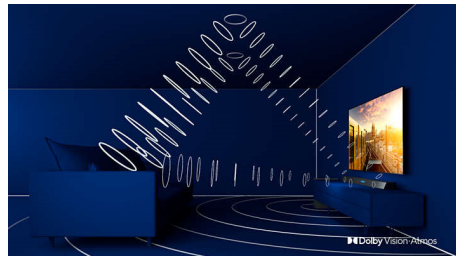

Dolby Vision + Dolby Atmos

Поддержка форматов Dolby для звука и видео премиум-класса означает, что HDR-материалы будут выглядеть и звучать максимально реалистично. Материалы предстанут перед вами согласно задумке режиссера, и вы сможете оценить объемное, чистое и глубокое звучание.