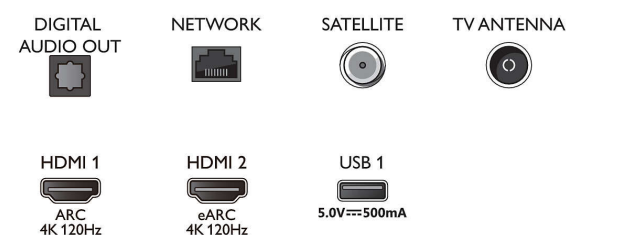

4K UHD OLED на базе ОС Android TV

Процессор P5 AI Perfect Picture Звучание Dolby Atmos, 4-сторонняя подсветка Ambilight, 164 см (65")
Android TV

65OLED856/12

Характеристики

Подсветка Ambilight

- Возможности режима Ambilight: Встроенный Ambilight+Hue, Музыка Ambilight, Игровой режим, Подстраивается под цвет стены, Режим Lounge, AmbiWakeUp, AmbiSleep, Беспроводная АС для дома Philips
- Версия Ambilight: Четырехсторонняя

Изображение/дисплей

- Формат изображения: 16:9
- Размер экрана по диагонали (в дюймах): 65 (дюймы)

- Размер экрана по диагонали (метрич.): 164 см
- Дисплей: 4K Ultra HD OLED
- Разрешение панели: 3840 x 2160
- Процессор обработки изображения: Процессор P5 AI Perfect Picture
- Улучшение изображения: Разрешение Ultra, Wide Color Gamut воспроизводит 99 % оттенков DCI-P3, Dolby Vision, HDR10+, Perfect Natural Motion, Режим ИИ PQ, Поддержка CalMAN, Управление цветом ISF, Micro Dimming Perfect
- Размер экрана по диагонали (в дюймах): 65 дюймов

Поддерживаемое разрешение дисплея

- Компьютерные входы для HDMI1/2: Поддержка HDMI2.1., до 4K UHD при 120 Гц, Поддержка HDR, HDR10 / HLG, HDR10+/Dolby Vision
- Компьютерные входы для HDMI3/4: Поддержка HDMI2.0.
- Видеовходы для HDMI1/2: Поддержка HDMI2.1, до 4K UHD при 120 Гц, Поддержка HDR, HDR10 / HLG, HDR10+/Dolby Vision
- Видеовходы для HDMI3/4: Поддержка HDMI2.0.

Connections

Side

Bottom