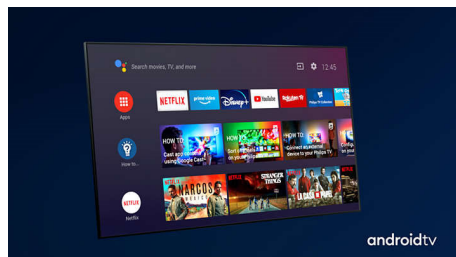

Простота и удобство. Android TV

Телевизоры Philips Android TV открывают доступ к любому контенту. Можно

65OLED856/12

настроить главный экран как вам удобно и организовать удобный доступ к любимым приложениям, чтобы смотреть фильмы и телепередачи было просто. Продолжать просмотр можно с того места, где вы остановились.