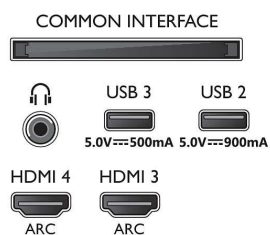

4K UHD OLED на базе ОС Android TV

Процессор P5 AI Perfect Picture Звучание Dolby Atmos, 4-сторонняя подсветка Ambilight, 164 см (65")
Android TV

65OLED856/12

Характеристики

Подсветка Ambilight

- Возможности режима Ambilight: Встроенный Ambilight+Hue, Музыка Ambilight, Игровой режим, Подстраивается под цвет стены, Режим Lounge, AmbiWakeUp, AmbiSleep, Беспроводная АС для дома Philips
- Версия Ambilight: Четырехсторонняя

Изображение/дисплей

- Формат изображения: 16:9
- Размер экрана по диагонали (в дюймах): 65 (дюймы)

- Размер экрана по диагонали (метрич.): 164 см
- Дисплей: 4K Ultra HD OLED
- Разрешение панели: 3840 x 2160
- Процессор обработки изображения: Процессор P5 AI Perfect Picture
- Улучшение изображения: Разрешение Ultra, Wide Color Gamut воспроизводит 99 % оттенков DCI-P3, Dolby Vision, HDR10+, Perfect Natural Motion, Режим ИИ PQ, Поддержка CalMAN, Управление цветом ISF, Micro Dimming Perfect
- Размер экрана по диагонали (в дюймах): 65 дюймов

Поддерживаемое разрешение дисплея

- Компьютерные входы для HDMI1/2: Поддержка HDMI2.1., до 4K UHD при 120 Гц, Поддержка HDR, HDR10 / HLG, HDR10+/Dolby Vision
- Компьютерные входы для HDMI3/4: Поддержка HDMI2.0.
- Видеовходы для HDMI1/2: Поддержка HDMI2.1, до 4K UHD при 120 Гц, Поддержка HDR, HDR10 / HLG, HDR10+/Dolby Vision
- Видеовходы для HDMI3/4: Поддержка HDMI2.0.

Connections

Side