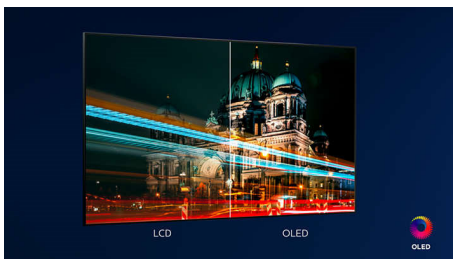

Philips OLED TV

С телевизорами Philips OLED TV вы получаете более широкий угол обзора и невероятно реалистичное изображение. Более глубокие черные оттенки, более

живые цвета и точная передача мельчайших деталей даже в тени и на светлых участках. Поддержка всех основных форматов HDR. Полное погружение в каждую сцену.