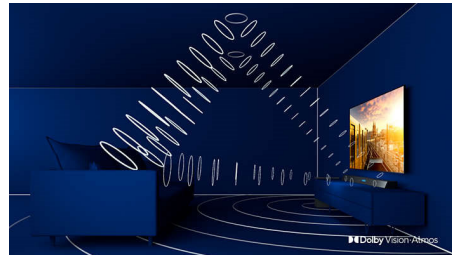

Dolby Vision en Dolby Atmos

Dankzij de ondersteuning voor Dolby's eersteklas geluid en video-indelingen ziet HDR-content er fantastisch uit en klinkt het fantastisch. U geniet van een beeld dat de originele bedoelingen van de regisseur weerspiegelt en geniet van ruimtelijk geluid met echte helderheid en diepte.

65PML9636/12