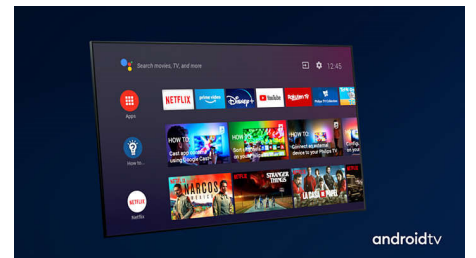

Gewoon slim. Android TV

Uw Philips Android TV biedt u de content die u wilt, wanneer u maar wilt. U kunt het startscherm aanpassen zodat het uw favoriete apps weergeeft. Zo kunt u eenvoudig uw lievelingsfilms en -programma's bekijken of verdergaan waar u was gebleven.