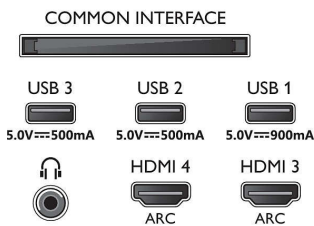

4K UHD MiniLED Android TV

P5 AI Perfect Picture Engine Geluid van Bowers & Wilkins, TV met 4-zijdige Ambilight, 164 cm (65") Android TV

65PML9636/12

Specificaties

Ambilight

- Ambilight-functies: Geïntegreerde Ambilight en Hue, Ambilight Music, Gamemodus, Past zich aan de muurkleur aan, Lounge-modus, AmbiWakeup, AmbiSleep, Draadloze Philips-luidsprekers voor thuisgebruik
- Ambilight-versie: Vierzijdig

Beeld/scherm

- Beeldformaat: 16:9
- Schermdiagonaal (inch): 65 inch
- Schermdiagonaal (centimeters): 164 cm

- Display: 4K Ultra HD-LED
- Schermresolutie: 3840 x 2160
- Beeldengine: P5 AI Perfect Picture Engine
- Beeldverbetering: Ultra-resolutie, Dolby Vision, HDR10+, Breed kleurengamma 95% DCI/P3, A.I. PQ-modus, Klaar voor CalMAN, ISF-kleurbeheer, Micro Dimming Premium, Perfect Natural Motion
- Schermdiagonaal (inch): 65 inch

Ondersteunde beeldschermresolutie

- Computeringangen op HDMI1/2: HDMI 2.1 ondersteund., HDR ondersteund, HDR10+/HLG

- Computeringangen op HDMI3/4: HDMI 2.0 ondersteund.
- Video-ingangen op HDMI1/2: HDMI 2.1 ondersteund, HDR ondersteund, HDR10+/HLG
- Video-ingangen op HDMI3/4: HDMI 2.0 ondersteund.

Tuner/ontvangst/transmissie

- Digitale TV: DVB-T/T2/T2-HD/C/S/S2
- Videoweergave: PAL, SECAM
- MPEG-ondersteuning: MPEG2, MPEG4
- TV-programmagids*: Elektronische programmagids

Connections

Side