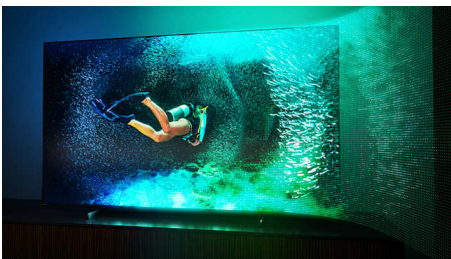

Mini-LED-TV

Uw Philips Mini LED-TV ondersteunt alle belangrijke HDR-indelingen en biedt indrukwekkend beeld op een groot scherm met diepe zwarttinten en levensechte kleuren. Meer dan duizend intelligente

achtergrondverlichtingszones worden onafhankelijk gedimd of helderder gemaakt voor een haarscherp contrast en echte diepte.