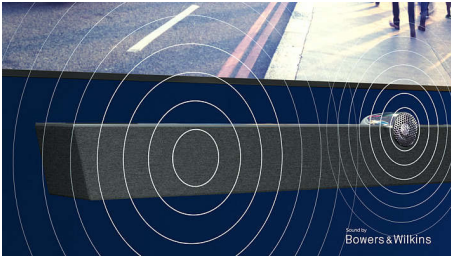

4K UHD MiniLED Android TV

P5 AI Perfect Picture Engine Geluid van Bowers & Wilkins, TV met 4-zijdige Ambilight, 164 cm (65") Android TV

Kenmerken

Geluid van Bowers & Wilkins

Het exclusieve luidsprekerdesign van legendarisch audiobedrijf Bowers & Wilkins levert ongekend levensechte prestaties. De omhoog gerichte luidsprekers bieden u optimaal het effect van Dolby Atmos. Een centrale tweeter zorgt voor kristalheldere dialoog, zelfs bij de meest dramatische scènes.