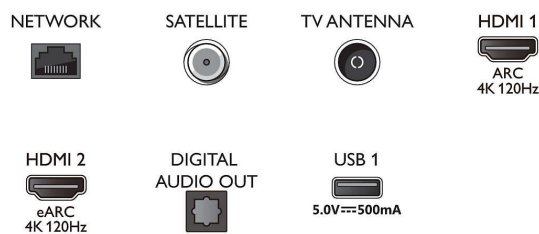

Tuner/ontvangst/transmissie

- Digitale TV: DVB-T/T2/T2-HD/C/S/S2
- TV-programmagids*: Elektronische programmagids voor 8 dagen

Connections

Side

Bottom

Specificaties

- Signaalsterkte-indicator
- Teletext: 1000 pagina's Hypertext
- HEVC-ondersteuning