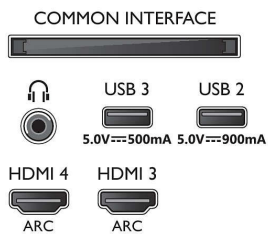

Specificaties

Ambilight

- Ambilight-functies: Geïntegreerde Ambilight en Hue, Ambilight Music, Gamemodus, Past zich aan de muurkleur aan, Lounge-modus, AmbiWakeup, AmbiSleep, Draadloze Philips-luidsprekers voor thuisgebruik, Ambilight Aurora, Ambilight-animatie bij opstarten
- Ambilight-versie: volgende generatie vierzijdig

Beeld/scherm

- Schermdiagonaal (centimeters): 139 cm

- Display: 4K Ultra HD OLED
- Schermresolutie: 3840 x 2160
- Native vernieuwingsfrequentie (Native refresh rate): 120 Hz
- Beeldengine: P5 AI Perfect Picture Engine
- Beeldverbetering: Breed kleurengamma 99% DCI/P3, Dolby Vision, Perfect Natural Motion, A.I. PQ-modus, Klaar voor CalMAN, Micro Dimming Perfect, Filmmakermodus, HDR10+ Adaptive, IMAX Enhanced-modus
- Schermdiagonaal (inch): 55 inch

Schermsresolutie

- Resolution-Refresh rate (vernieuwingsfrequentie): 576p - 50 Hz, 640 x 480 - 60 Hz, 720p - 50 Hz, 60 Hz, 2560 x 1440-60 Hz, 120 Hz, 1920 x 1080p - 24 Hz, 25 Hz, 30 Hz, 50 Hz, 3840 x 2160p - 24 Hz, 25 Hz, 30 Hz, 50 Hz, 60 Hz, 100 Hz, 120 Hz.

Tuner/ontvangst/transmissie

- Digitale TV: DVB-T/T2/T2-HD/C/S/S2
- TV-programmagids*: Elektronische programmagids voor 8 dagen

Connections

Side