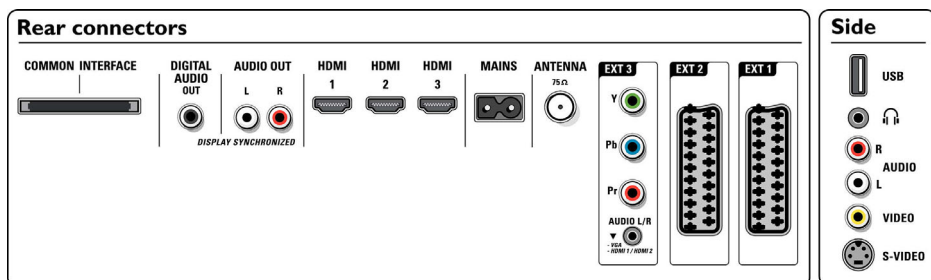

Изображение/дисплей

- Формат изображения: 16:9
- Размер экрана по диагонали (в дюймах): 52 (дюймы)
- Размер экрана по диагонали (метрич.): 132 см

- Цвет корпуса: Антрацит
- Разрешение панели: 1920 x 1080p
- Яркость: 550 кд/м²
- Коэфф. контрастности (типич.): 2000:1
- Улучшение изображения: Технология Perfect Pixel HD Engine, HD Natural Motion, Динамическое повышение контрастности, Обработка 1080p 50/60 Гц, Обработка 1080p 24/25/30 Гц, Режим 3/2 – 2/2 Motion Pull Down, 3D гребенчатый фильтр, Функция Active Control + световой датчик, Исправление "зазубренных линий", Прогрессивное сканирование, Чип Pulse Killer, Формат WideScreen Plus, 100Hz Clear LCD, Удвоенная частота кадров

- Тип экрана дисплея: ЖКД с активной матрицей Full HD W-UXGA
- Динамическая контрастность экрана: 10000:1
- Время отклика (типич.): 3 (соотв. BEW) мс
- Угол просмотра: 176° (Г) / 176° (В)
- Улучшение экрана: Антибликовое покрытие экрана
- Обработка цвета: 4 триллиона цветов (14-битовый RGB)

Поддерживаемое разрешение дисплея

- Компьютерные форматы: 640 x 480, 60 Гц, 800 x 600, 60 Гц, 1024 x 768, 60 Гц, 1280 x 768, 60 Гц, 1360 x 768, 60 Гц, 1920 x 1080i, 60 Гц, 1920 x