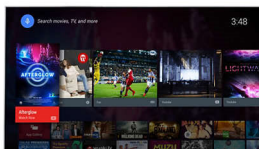

Четыре ядра, Android

Благодаря четырехъядерному процессору Philips и ОС Android вам гарантированы незабываемые впечатления от любимых игр. ОС Android легко справляется с поставленными задачами, обеспечивая быстрое перемещение по меню телевизора, удобную работу с приложениями и легкое воспроизведение видеофайлов, чтобы вы

могли в полной мере насладиться любимыми развлечениями.

Google Play

В каталоге Google Play™ найдутся интересные и качественные игры для пользователей любого возраста. Игры оптимизированы для использования на телевизоре, поэтому качество изображения будет настолько же впечатляющим, как и сюжет игры. Кроме того, вам не понадобится громоздкая игровая консоль: вы сможете легко перемещаться по меню телевизора и играть в увлекательные игры, подключив универсальный игровой джойстик USB.

Облачный игровой сервис

В облачном игровом сервисе содержится множество качественных игр любого уровня для пользователей любого возраста. Выберите игру, которая придется вам по вкусу, и наслаждайтесь ею прямо на телевизоре!

DTS Premium Sound

Для оптимальной работы качественных AC телевизора используется мощный процессор обработки, что позволяет сохранить чистоту оригинального звука. Пакет DTS Premium создан для тех пользователей, которые знают, чего ожидать от высококачественной обработки звука: пространственного звучания с глубокими, насыщенными басами и кристально чистого воспроизведения голоса при максимальной громкости. Все это — без колебаний, клиппинга и других искажений.

Изогнутая хромированная подставка с угловыми ножками

На создание изогнутой подставки Philips нас вдохновила современная архитектура. Стильный, лаконичный дизайн и открытая конструкция, отделка из высококачественного полированного хрома и элегантные линии — превосходное решение для любой комнаты.