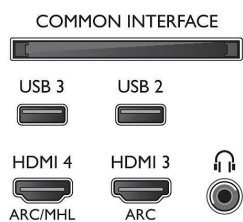

Характеристики

Подсветка Ambilight

- Возможности режима Ambilight: Встроенный Ambilight+Hue, Музыка Ambilight, Игровой режим, Подстраивается под цвет стены, Режим Lounge
- Версия Ambilight: Трехсторонняя

Изображение/дисплей

- Формат изображения: 16:9
- Размер экрана по диагонали (в дюймах): 55 (дюймы)
- Размер экрана по диагонали (метрич.): 139 см

- Дисплей: 4K Ultra HD LED
- Разрешение панели: 3840 x 2160
- Яркость: 400 кд/м²
- Улучшение изображения: Технология Micro Dimming Pro, Разрешение Ultra, Pixel Precise Ultra HD, Perfect Natural Motion

Поддерживаемое разрешение дисплея

- Компьютерные входы для HDMI1/2: до 4K UHD 3840 x 2160 при 60 Гц
- Компьютерные входы для HDMI3/4: до 4K

UHD 3840 x 2160 при 30 Гц, до FHD 1920 x 1080 при 60 Гц

- Выходы для HDMI1/2: до 4K UHD 3840 x 2160 при 60 Гц
- Выходы для HDMI3/4: до FHD 1920 x 1080 при 60 Гц, до 4K UHD 3840 x 2160 при 30 Гц

Тюнер/прием/передача

- Цифровое ТВ: DVB-T/T2/T2-HD/C/S/S2
- Воспроизведение видео: NTSC, PAL, SECAM
- Поддержка MPEG: MPEG2, MPEG4
- Телегид*: Электронный гид телепередач на 8

Connections

Side