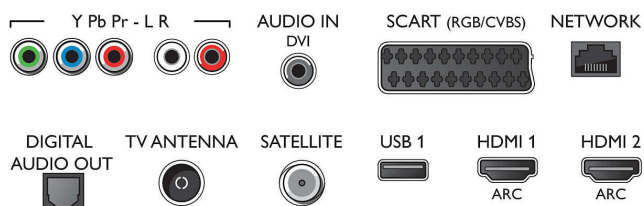

Тюнер/прием/передача

- Цифровое ТВ: DVB-T/T2/T2-HD/C/S/S2
- Воспроизведение видео: NTSC, PAL, SECAM
- Поддержка MPEG: MPEG2, MPEG4
- Телегид*: Электронный гид телепередач на 8

Connections

Side

Rear

Характеристики