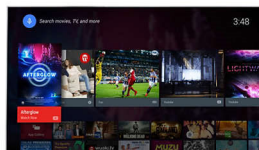

Четыре ядра, Android

Благодаря четырехъядерному процессору Philips и ОС Android вам гарантированы

незабываемые впечатления от любимых игр. ОС Android легко справляется с поставленными задачами, обеспечивая быстрое перемещение по меню телевизора, удобную работу с приложениями и легкое воспроизведение видеofайлов, чтобы вы могли в полной мере насладиться любимыми развлечениями.