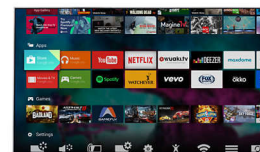

Контент на телевизоре

Благодаря магазину Google Play и галерее приложений Philips на телевизор можно загрузить обширную онлайн-коллекцию фильмов, телепередач, музыки, приложений и игр. 16 ГБ расширяемой памяти позволят сохранять избранный контент и устанавливать приложения, не беспокоясь о нехватке свободного места.

Четкая звуковая артикуляция

Тонкая конструкция и превосходный звук: насладитесь четкими высокими и реалистичными средними частотами, которые обеспечиваются множеством микродинамиков, заключенных в тонком корпусе АС. Четкое воспроизведение даже самого тихого шепота, звука шагов и скрипа полов — а теперь представьте, насколько впечатляющей будет передача громких звуков, например при взрывах и крушениях! Что же касается низких частот, ничто не сравнится с тыловыми АС, которые воспроизводят глубокие и насыщенные звуковые тона. Оцените превосходный дизайн телевизора и непревзойденное качество звучания.