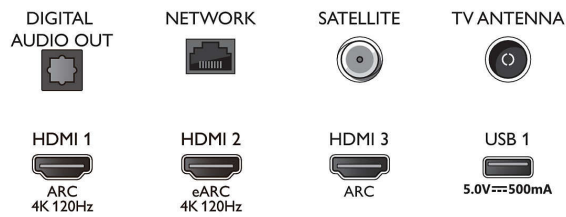

Tuner/ontvangst/transmissie

- Digitale TV: DVB-T/T2/T2-HD/C/S/S2
- TV-programmagids*: Elektronische programmagids voor 8 dagen

Connections

Side

Bottom

4K UHD LED Android TV

TV met 3-zijdige Ambilight Voornaamste HDR-indelingen ondersteund, P5 Picture Engine-120 Hz, 164 cm (65") Android TV