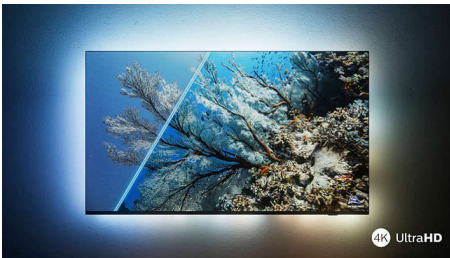

PHILIPS

4K UHD LED Android TV

TV met 3-zijdige Ambilight Voornaamste HDR-indelingen ondersteund, P5 Picture Engine-120 Hz, 164 cm (65") Android TV

Kenmerken

De TV met Ambilight.

Met Philips Ambilight wordt het kijken naar een Philips-TV nog intenser! LED-lampen rond de rand van de TV lichten op en veranderen van kleur in perfecte overeenstemming met de kleuren van de actie op het scherm of bij de muziek. Het is zo warm en meeslepend dat u zich afvraagt hoe u het zo lang zonder hebt kunnen doen.

Levendig HDR-beeld

Wilt u genieten van een perfect beeld voor elke scène? Uw Philips 4K UHD-TV is compatibel met alle belangrijke HDR-indelingen, waardoor u geniet van schitterende, scherpe beelden. U ziet elk detail, zelfs in donkere en lichte gebieden.