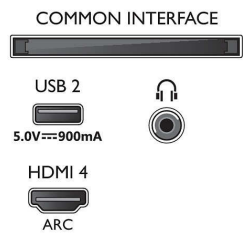

4K UHD LED Android TV

TV met 3-zijdige Ambilight Voornaamste HDR-indelingen ondersteund, P5 Picture Engine-120 Hz, 164 cm (65") Android TV

Specificaties

Ambilight

- Ambilight-functies: Geïntegreerde Ambilight en Hue, Ambilight Music, Gamemodus, Past zich aan de muurkleur aan, Lounge-modus, AmbiWakeup, AmbiSleep, Draadloze Philips-luidsprekers voor thuisgebruik, Ambilight Aurora, Ambilight-animatie bij opstarten
- Ambilight-versie: Driezijdig

Beeld/scherm

- Schermdiagonaal (centimeters): 164 cm

- Display: 4K Ultra HD-LED
- Schermresolutie: 3840 x 2160
- Native vernieuwingsfrequentie: 120 Hz
- Beeldengine: P5 Perfect Picture Engine
- Beeldverbetering: Dolby Vision, HDR10+, Micro Dimming Pro, Filmmakermodus, Natural Motion, Breed kleurengamma 90% DCI/P3, Klaar voor CalMAN
- Schermdiagonaal (inch): 65 inch

65PUS8807/12

Schermsresolutie

- Resolutie-Vernieuwingsfrequentie: 576p - 50 Hz, 640 x 480 - 60 Hz, 720p - 50 Hz, 60 Hz, 2560 x 1440-60 Hz,120 Hz, 1920 x 1080p - 24 Hz, 25 Hz, 30 Hz, 50 Hz, 3840 x 2160p - 24 Hz, 25 Hz, 30 Hz, 50 Hz, 60 Hz,100 Hz, 120 Hz.

Tuner/ontvangst/transmissie

- Digitale TV: DVB-T/T2/T2-HD/C/S/S2
- TV-programmagids*: Elektronische programmagids voor 8 dagen

Connections

Side