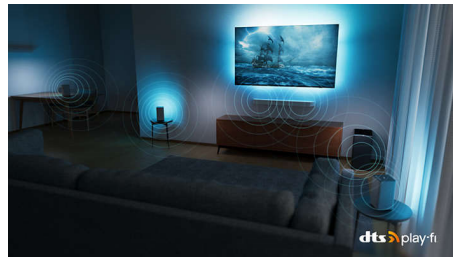

Compatibel met DTS Play-Fi

Het draadloze Home-systeem van Philips is uitgerust met DTS Play-Fi waarmee u in enkele

65PUS8807/12

seconden verbinding met compatibele soundbars en draadloze luidsprekers in uw huis maakt. Luister naar films in de keuken. Speel overal muziek af. U kunt zelfs een home cinema Surround Sound-systeem creëren door uw Philips-TV als centrale luidspreker te gebruiken.