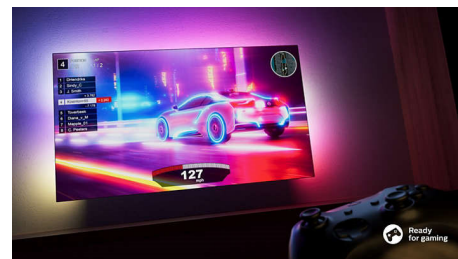

AI glasovna kontrola

Na raspolaganju vam je izbor glasovnih pomoćnika! Obratite se Alexa uređajima putem Philips televizora da biste slušali muziku ili vesti, proverili vremensku prognozu, upravljali pametnim kućnim uređajima i još toga. Funkciju Alexa možete da koristite jednostavno i bez upotrebe ruku na našim televizorima serije 8100 – samo pitajte i Alexa će vam odmah odgovoriti. Ako u tom trenutku gledate televizor, zvuk će se utišati kako bi ugrađeni mikروفon televizora mogao da jasno

da čuje vaš glas. Ili upravljajte televizorom putem Google pametnih zvučnika.

Odgovorno pakovanje.

Ekran ovog Ambilight televizora praktično bez okvira uklapa se u svaki enterijer, a tanko, mat tamnosivo postolje savršene je visine da se u njega uklopi soundbar zvučnik. Naša ambalaža koristi reciklirani karton sa FSC sertifikatom, a za štampane materijale koristimo reciklirani papir.

Dobro za igranje igara.

HDMI 2.1 vam omogućava da izvučete maksimum iz konzole, uz dinamično igranje i glatku grafiku. Posедуje podršku za VRR, a postavka malog kašnjenja automatski se aktivira kada uključite konzolu. Ambilight režim za gejming svako uzbuđenje čini većim.