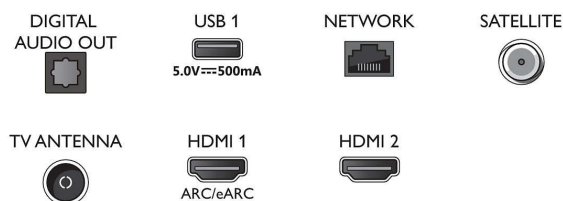

Smart TV

- OS: Smart TV sa poboljšanim operativnim sistemom

Connections

Side

Bottom

Specifikacije

Smart TV funkcije

- Korisnička interakcija: SimplyShare, Preslikavanje ekrana
- Interaktivna televizija: HbbTV
- SmartTV aplikacije*: YouTube, Philips prodavnica, Amazon Prime video, Netflix
- Glasovni pomoćnik*: Ugrađena Amazon Alexa, Alexa podržana, Kompatibilan sa Google Assistant