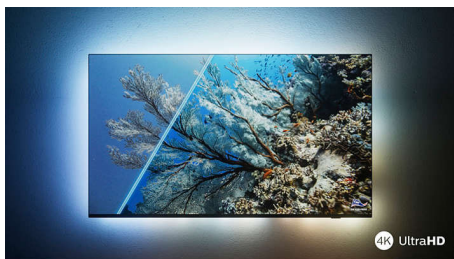

PHILIPS

4K Ambilight TV

126 cm (50") Ambilight televizor Podrška za glavne HDR formate, Dolby Atmos zvuk, Philips Smart TV

50PUS8118/12

Važne karakt.

Ambilight TV

Ambilight televizori su jedini televizori sa LED svetlima iza ekrana koja reaguju na ono što gledate i okružuju vas aurom raznobojnog svetla. To menja sve: televizor izgleda veće, a doživljaj omiljenih serija, filmova i igara biće više obuhvatajući.

Izuzetno oštra slika

Bez obzira na to šta gledate, ovaj 4K LED Ambilight TV pružiće vam svetlu, izuzetno oštru sliku sa živopisnim bojama. Ovaj televizor je kompatibilan sa svim glavnim HDR formatima, pa ćete videti više detalja, čak i u tamnim i svetlim oblastima, kada strimujete HDR sadržaj.