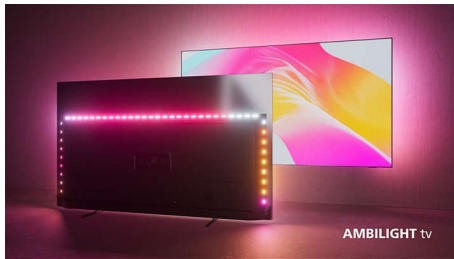

Philips LED
4K Ambilight TV

126 cm (50") Ambilight televizor

Podrška za glavne HDR formate
Dolby Atmos zvuk
Philips Smart TV

50PUS8118

Vaša želja je zapovest za ovaj TV!

4K Ambilight TV

Želite da uživate u najnovijim izdanjima? Samo saopštite ugrađenoj funkciji Alexa na ovom TV-u šta tražite, pa se zavalite dok vas obuhvatajući Ambilight uvlači dublje u dramu! Uživaćete u izuzetno oštroj slici i realističnom Dolby Atmos zvuku.

PHILIPS

4K Ambilight TV

126 cm (50") Ambilight televizor Podrška za glavne HDR formate, Dolby Atmos zvuk, Philips Smart TV

50PUS8118/12

Važne karakt.

Ambilight TV

Ambilight televizori su jedini televizori sa LED svetlima iza ekrana koja reaguju na ono što gledate i okružuju vas aurom raznobojnog svetla. To menja sve: televizor izgleda veće, a doživljaj omiljenih serija, filmova i igara biće više obuhvatajući.