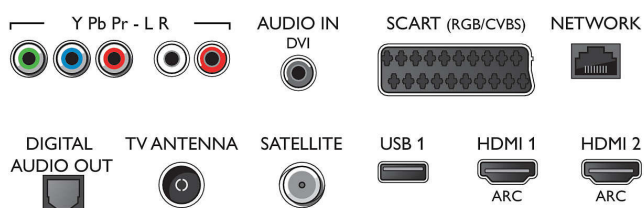

Характеристики

Подсветка Ambilight

- Возможности режима Ambilight: Встроенный Ambilight+Hue, Музыка Ambilight, Игровой режим, Подстраивается под цвет стены, Режим Lounge
- Версия Ambilight: Трехсторонняя

Изображение/дисплей

- Формат изображения: 16:9
- Размер экрана по диагонали (в дюймах): 55 (дюймы)
- Размер экрана по диагонали (метрич.): 139 см

- Дисплей: 4K Ultra HD LED
- Разрешение панели: 3840 x 2160
- Яркость: 400 кд/м²
- Процессор обработки изображения: Pixel Precise Ultra HD
- Улучшение изображения: Технология Micro Dimming Pro, Разрешение Ultra, Perfect Natural Motion
- Пиковое отношение яркости: 65 %

Поддерживаемое разрешение дисплея

- Компьютерные входы для HDMI1/2: до 4K UHD

- 3840 x 2160 при 60 Гц
- Компьютерные входы для HDMI3/4: до 4K UHD 3840 x 2160 при 30 Гц, до FHD 1920 x 1080 при 60 Гц
- Выходы для HDMI1/2: до 4K UHD 3840 x 2160 при 60 Гц
- Выходы для HDMI3/4: до FHD 1920 x 1080 при 60 Гц, до 4K UHD 3840 x 2160 при 30 Гц

Тюнер/прием/передача

- Цифровое ТВ: DVB-T/T2/T2-HD/C/S/S2
- Воспроизведение видео: NTSC, PAL, SECAM

Connections

Side

Rear