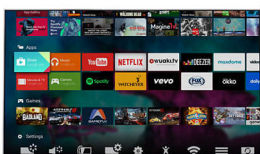

Контент на телевизоре

Благодаря магазину Google Play и галерее приложений Philips на телевизор можно загрузить обширную онлайн-коллекцию фильмов, телепередач, музыки, приложений и игр. 16 ГБ расширяемой памяти позволят сохранять избранный контент и устанавливать приложения, не беспокоясь о нехватке свободного места.

Pixel Precise Ultra HD

PixelPrecise
ULTRA HD

Телевизоры 4K Ultra HD совершенны в каждой детали. Процессор Philips Pixel Precise Ultra HD преобразовывает любое изображение в изображение с разрешением UHD, чтобы вы могли наслаждаться высокой четкостью и плавностью динамичных сцен и превосходной контрастностью изображения. Более глубокие оттенки черного и яркие оттенки белого, насыщенные цвета и естественная цветопередача — в любое время и с любого источника.