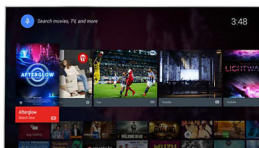

Четыре ядра, Android

Благодаря четырехъядерному процессору Philips и ОС Android вам гарантированы незабываемые впечатления от любимых игр.

ОС Android легко справляется с поставленными задачами, обеспечивая быстрое перемещение по меню телевизора, удобную работу с приложениями и легкое воспроизведение видеофайлов, чтобы вы могли в полной мере насладиться любимыми развлечениями.

Наклонная подставка

При разработке дизайна наклонной подставки мы остановили свой выбор на изящной глянцевой серебристой отделке, которую дополнили ультратонкой наклонной ножкой — в результате был создан аксессуар для телевизора, который легко впишется в любой современный интерьер.