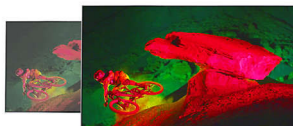

### Premium Color

Philips Premium Color — это цветовая палитра, расширенная на 85 %, и обработка до 4 триллионов цветов. Улучшенное цветовое разрешение и яркие насыщенные цвета обеспечат потрясающую реалистичность изображения.