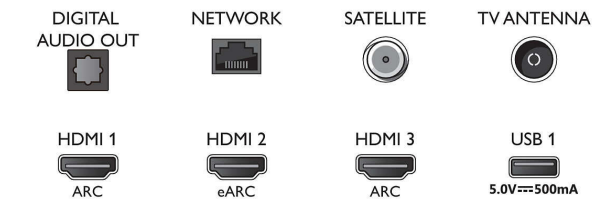

Rezoluție de afișare acceptată

- Intrări pentru computer pe toate dispozitivele HDMI: HDR acceptat, HDR10/HLG, până la 4K

58PUS8506/12

UHD 3840 x 2160 la 60 Hz, HDR acceptat, HDR10+/HLG

- Intrări video pe toate dispozitivele HDMI: până la 4K UHD 3840 x 2160 la 60 Hz, HDR acceptat, HDR10/HLG (Hybrid Log Gamma), HDR10+/Dolby Vision

Tuner/Recepție/Transmisie

- TV digital: DVB-T/T2/T2-HD/C/S/S2
- Redare video: PAL, SECAM
- Acceptă MPEG: MPEG2, MPEG4

Connections

Side

Bottom

Android TV LED 4K UHD

Televizor cu Ambilight pe 3 laturi Principalele formate HDR acceptate, Procesor P5 Perfect Picture, Android TV de 146 cm (58")