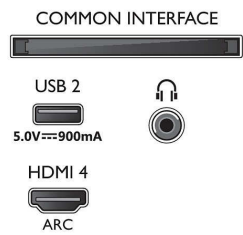

Android TV LED 4K UHD

Televizor cu Ambilight pe 3 laturi Principalele formate HDR acceptate, Procesor P5 Perfect Picture, Android TV de 146 cm (58")

Specificații

Ambilight

- Funcții Ambilight: Ambilight + Hue integrat, Muzică Ambilight, Mod Joc, Adaptare la culoarea peretelui, Mod Lounge, AmbiWakeup, AmbiSleep, Boxe wireless Philips pentru acasă
- Versiune Ambilight: pe 3 laturi

Imagine/Ecran

- Raport lungime/lățime: 16:9
- Dimensiune diagonală ecran (inchi): 58 inch
- Dimensiune diagonală ecran (metric): 146 cm

- Afișaj: LED 4K Ultra HD
- Rezoluție panou: 3840 x 2160
- Procesor de imagine: Procesor P5 Perfect Picture
- Îmbunătățiri ale imaginii: Ultra rezoluție, HDR10+, Dolby Vision, Micro Dimming Pro, Gestionarea culorilor ISF
- Dimensiune diagonală ecran (inch): 58 inchi

Rezoluție de afișare acceptată

- Intrări pentru computer pe toate dispozitivele HDMI: HDR acceptat, HDR10/HLG, până la 4K

58PUS8506/12

UHD 3840 x 2160 la 60 Hz, HDR acceptat, HDR10+/HLG

- Intrări video pe toate dispozitivele HDMI: până la 4K UHD 3840 x 2160 la 60 Hz, HDR acceptat, HDR10/HLG (Hybrid Log Gamma), HDR10+/Dolby Vision

Tuner/Recepție/Transmisie

- TV digital: DVB-T/T2/T2-HD/C/S/S2
- Redare video: PAL, SECAM
- Acceptă MPEG: MPEG2, MPEG4

Connections

Side