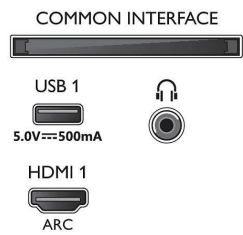

- Beeldengine: Pixel Precise Ultra HD
- Beeldverbetering: Dolby Vision, HLG (Hybrid Log Gamma), Compatibel met HDR10+
- Schermdiagonaal (inch): 50 inch

Schermscherm

- Resolutie-Vernieuwingsfrequentie: 576p - 50 Hz, 640 x 480 - 60 Hz, 720p - 50 Hz, 60 Hz, 2560 x 1440 - 60 Hz, 1920 x 1080p - 24 Hz, 25 Hz, 30 Hz, 3840 x 2160p - 24 Hz, 25 Hz, 30 Hz, 50 Hz, 60 Hz

Android TV

- Besturingssysteem: Android TV™ 11 (R)
- Vooraf geïnstalleerde apps: YouTube, Netflix, BBC

Connections

Side

Bottom

4K UHD Android TV

TV met 3-zijdige Ambilight Voornaamste HDR-indelingen ondersteund, Dolby Vision en Dolby Atmos, Android TV van 126 cm (50")