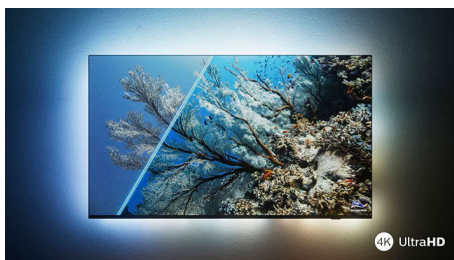

PHILIPS

4K UHD Android TV

TV met 3-zijdige Ambilight Voornaamste HDR-indelingen ondersteund, Dolby Vision en Dolby Atmos, Android TV van 126 cm (50")

Kenmerken

Philips Ambilight

Met Philips Ambilight wordt het kijken naar een Philips-TV nog intenser! LED-lampen rond de rand van de TV lichten op en veranderen van kleur in perfecte overeenstemming met de kleuren van de actie op het scherm of bij de muziek. Het is zo warm en meeslepend dat u zich afvraagt hoe u het zo lang zonder hebt kunnen doen.

4K UHD LED TV

Geniet van alles waar u naar kijkt met deze 4K UHD LED-TV. De Philips Pixel Precise Ultra HD Engine optimaliseert de beeldkwaliteit en biedt scherpe beelden, rijke kleuren en vloeiende bewegingen. Voor de ultieme kijkervaring, elke keer weer.