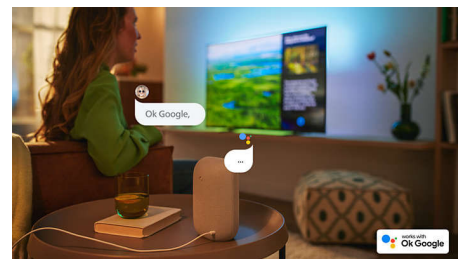

AI-spraakbediening

U kunt uw Philips Android TV met uw stem bedienen via elke luidspreker met de Google Assistent of via een Android TV Remote-app. Wilt u apps zoeken, content streamen of games spelen? Vraag het gewoon.

Philips 4K UHD-TV

Scherp HDR-beeld. Philips 4K UHD-TV.

Slank, aantrekkelijk ontwerp

Slank, aantrekkelijk ontwerp