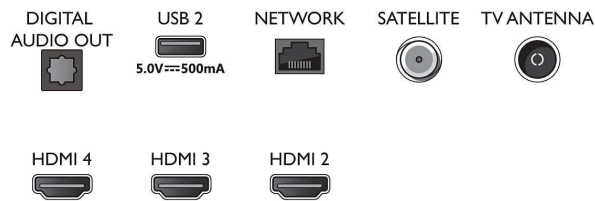

Android TV

- Besturingssysteem: Android TV™ 11 (R)
- Vooraf geïnstalleerde apps: YouTube, Netflix, BBC

Connections

Side

Bottom

4K UHD Android TV

TV met 3-zijdige Ambilight Voornaamste HDR-indelingen ondersteund, Dolby Vision en Dolby Atmos, Android TV van 126 cm (50")

Specificaties

- iPlayer, Amazon Prime Video, Disney+
- Geheugen (flash): 16 GB*
- Gaming cloud: Stadia

Smart TV-functies

- Interactieve TV: HbbTV
- Gebruiksgemak: Alles-in-één Smart menuknop, Gebruikershandleiding op het scherm
- Firmware-upgrade mogelijk: Auto-upgradewizard voor firmware, Firmware te upgraden via USB, Onlinefirmware-upgrade, App-upgrade op de achtergrond
- Spraakassistent*: Geschikt voor Google Assistent*