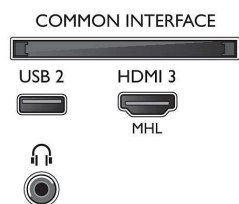

Характеристики

Изображение/дисплей

- Формат изображения: 16:9
- Размер экрана по диагонали (в дюймах): 55 (дюймы)
- Размер экрана по диагонали (метрич.): 139 см
- Дисплей: 4K Ultra HD LED
- Разрешение панели: 3840 x 2160
- Яркость: 350 кд/м²
- Улучшение изображения: Процессор Pixel Plus Ultra HD, Технология Micro Dimming, 700 PPI
- Пиковое отношение яркости: 65 %

Поддерживаемое разрешение

Дисплея

- Выходы для интерфейса HDMI1: до 4K UHD 3840 x 2160 при 30 Гц, до FHD 1920 x 1080 при 60 Гц
- Компьютерные входы для HDMI1: до 4K UHD 3840 x 2160 при 30 Гц, до FHD 1920 x 1080 при 60 Гц
- Компьютерные входы для HDMI2/3: до 4K UHD 3840 x 2160 при 60 Гц
- Выходы для интерфейса HDMI2/3: до 4K UHD 3840 x 2160 при 60 Гц

Тюнер/прием/передача

- Цифровое ТВ: DVB-T/T2/T2-HD/C/S/S2

- Воспроизведение видео: NTSC, PAL, SECAM
- Поддержка MPEG: MPEG2, MPEG4
- Телегид*: Электронный гид телепередач на 8 дней
- Индикатор уровня сигнала
- Телетекст: 1000-страничный гипертекст
- Поддержка HEVC

Функции Smart TV

- Взаимодействие с пользователем: SimplyShare, Сертификация Wi-Fi Miracast*
- Интерактивное телевидение: HbbTV
- Программирование: Приостановка просмотра телепередачи, Запись на USB*

Connections

Side