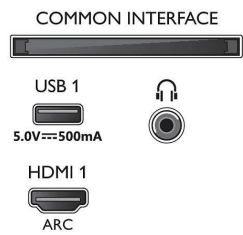

Android TV

- Besturingssysteem: Android TV™ 11 (R)
- Vooraf geïnstalleerde apps: YouTube, Netflix, BBC

Connections

Side

Bottom

4K UHD Android TV

TV met 3-zijdige Ambilight Voornaamste HDR-indelingen ondersteund, Dolby Vision en Dolby Atmos, Android TV van 126 cm (50")